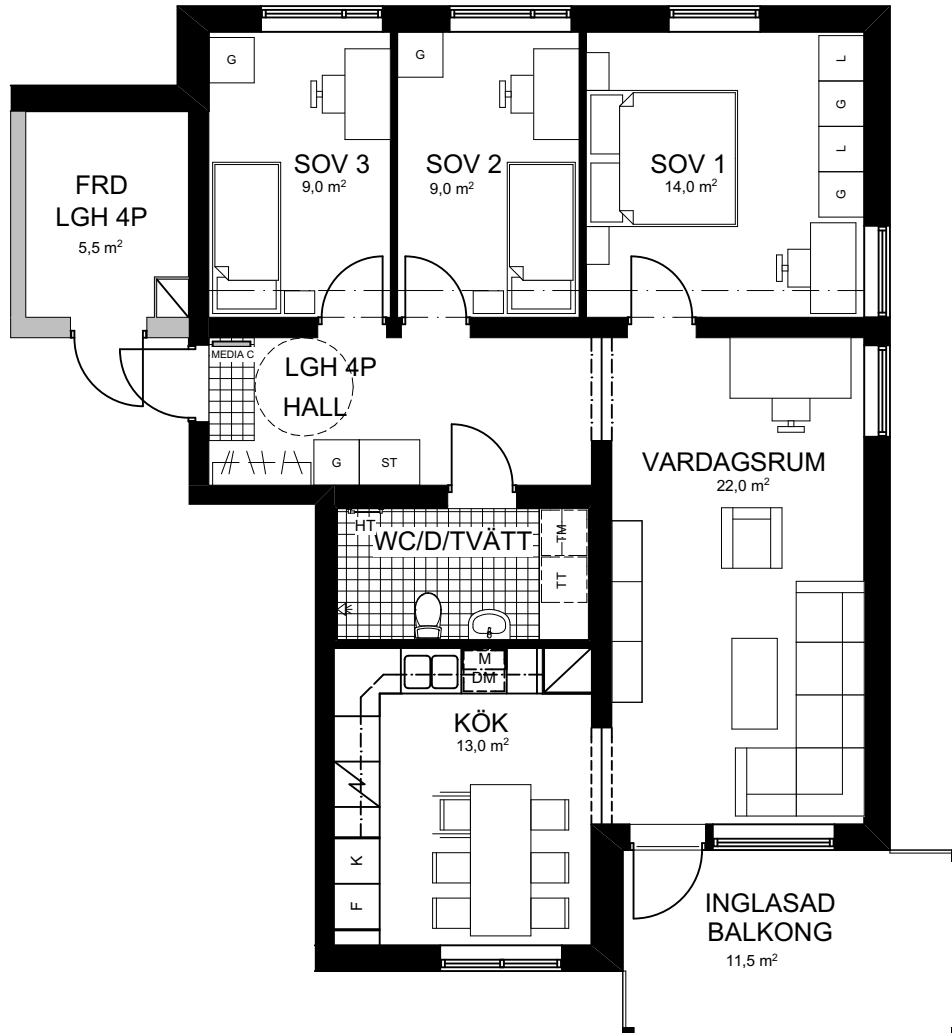

4 ROK

88,5 KVM

HUS 1

VÄNING 7, LGH 0171

F FRYSS	G GARDEROB	TM TVÄTTMASKIN	ST STÄDSKÅP
K KYL	L LINNESKÅP	TT TORKTUMLARE	HT HANDDUKSTORK
K/F KYL/FRYSS	H HÄLL/UGN	KM KOMBIMASKIN UNDER BÄNK	H HATTHYLLA
DM DISKMASKIN	M FÖRBERETT FÖR MICRO	MEDIA C EL-/MEDIACENTRAL INFÄLLD I VÄGG	S SKAFFERI

SYNLLIG BALK I TAK, LIST I GOLV, TAKHÖJD UNDER BALK 2,1M
 INFÄLLD BALK, LIST I GOLV
 INFÄLLD BALK

INBYGGD VENTILATION I TAK

Bröstning för fönster är 600 mm
 Rumshöjder ca 2,5 meter.

Riksbyggen reserverar sig för ev. tryckfel och förbehåller sig rätten till ändringar.