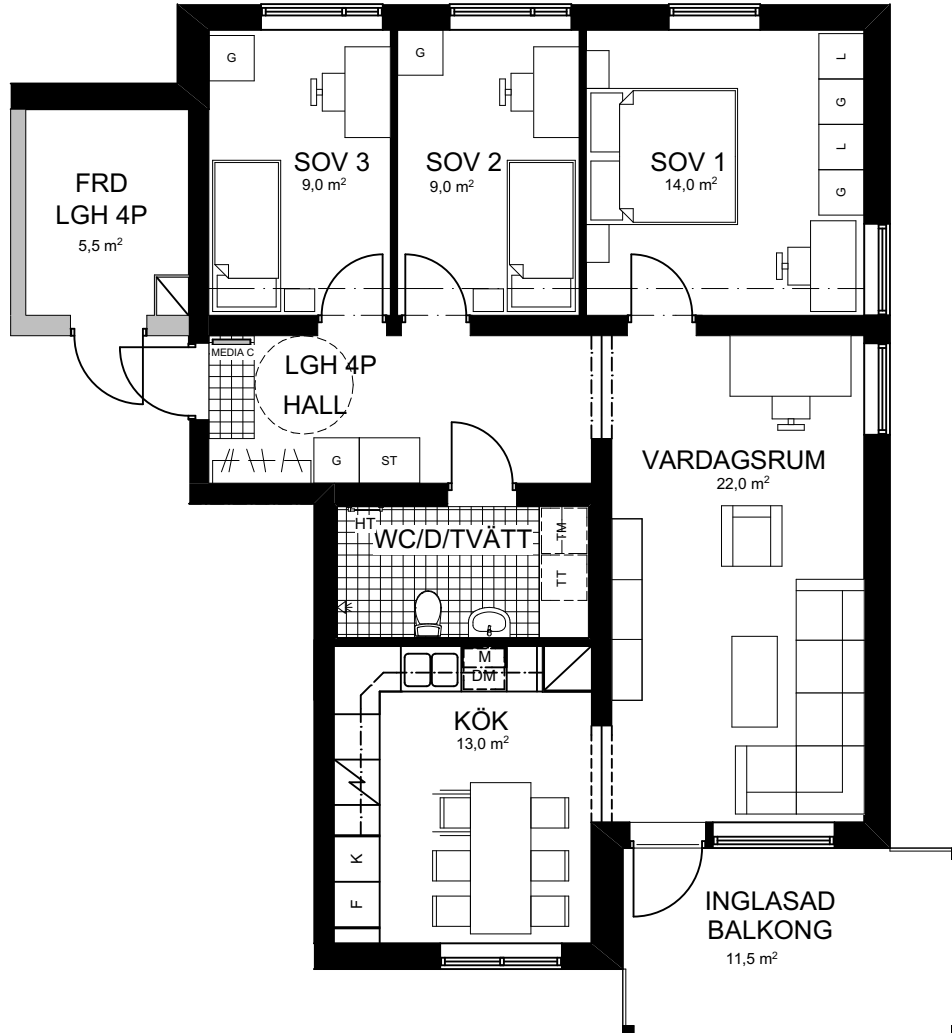

4 ROK

88,5 KVM

HUS 1

VÄNING 5, LGH 0151

F FRYSS	G GARDEROB	TM TVÄTTMASKIN	ST STÄDSKÅP
K KYL	L LINNESKÅP	TT TORKTUMLARE	HT HANDDUKSTORK
K/F KYL/FRYSS	H HÄLL/UGN	KM KOMBIMASKIN UNDER BÄNK	HAT HATTHYLLA
DM DISKMASKIN	M FÖRBERETT FÖR MICRO	MEDIA C EL-/MEDIACENTRAL INFÄLLD I VÄGG	S SKAFFERI

SYNLIIG BALK I TAK, LIST I GOLV, TAKHÖJD UNDER BALK 2,1M
 INFÄLLD BALK, LIST I GOLV
 INFÄLLD BALK

INBYGGD VENTILATION I TAK

Bröstning för fönster är 600 mm
 Rumshöjder ca 2,5 meter.

Riksbyggen reserverar sig för ev. tryckfel och förbehåller sig rätten till ändringar.