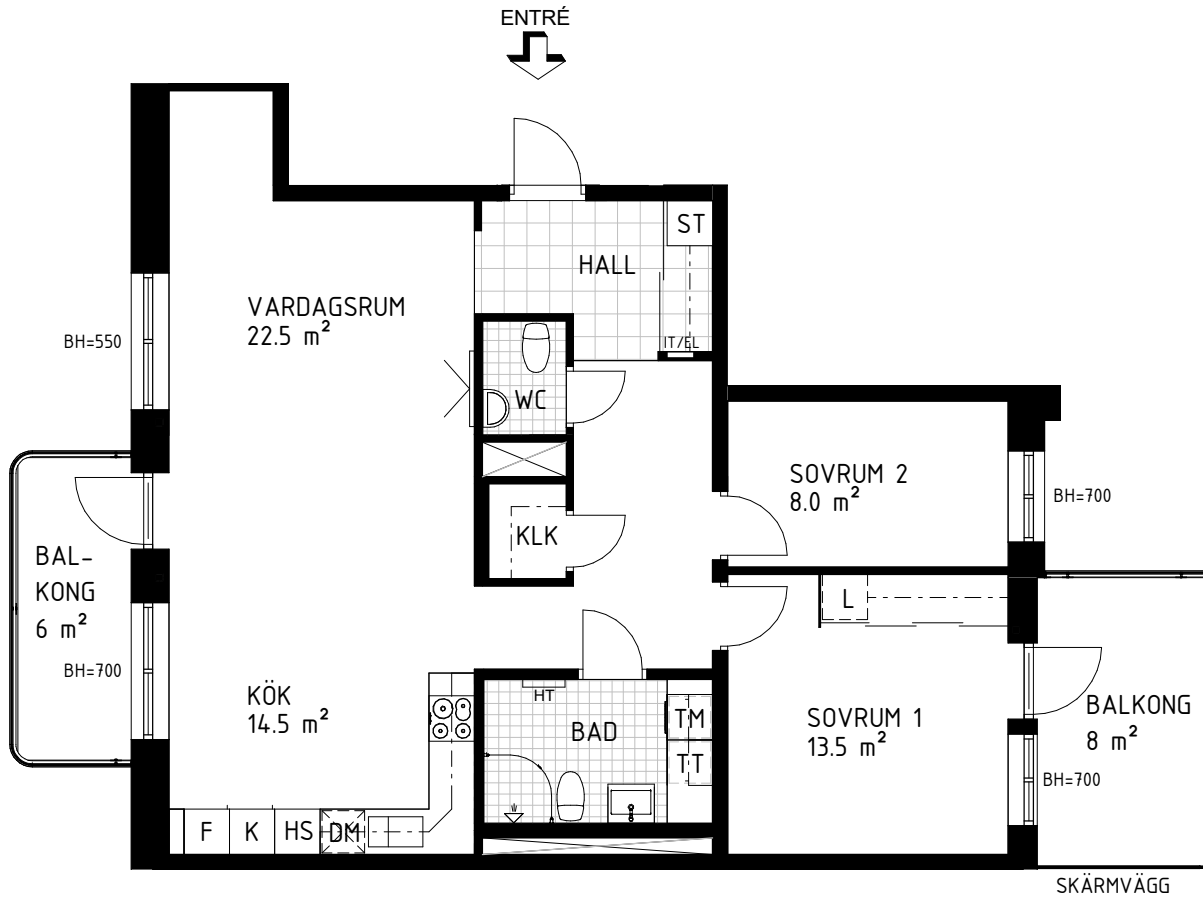

Brf Åsikten Södra 2, Uppsala

3 Rum & kök, 86 m²

- | | | | | |
|-------------------|----------------|------------------|---------------------------|---------------------------|
| GARDEROB | INDUKTIONSHÄLL | DISKMASKIN | SCHAKT | BRÖSTNINGSHÖJD |
| SKJUTDÖRRGARDEROB | KYL | TVÄTTMASKIN | HÖGSKÅP MED UGN OCH MICRO | TVÄTTSTÄLL OCH SPEGELSKÅP |
| HATTHYLLA | FRYNS | TORKTUMLARE | STÄDSKÅP | KOMMOD OCH SPEGELSKÅP |
| LINNE | KYL/FRYNS | KOMBITVÄTTMASKIN | KLÄDKAMMARE | ELCENTRAL/IT-SKÅP |
| | | HANDDUKSTORK | RADIATOR | STÅENDE RADIATOR |
| | | | FÖRSTÄRKT VÄGG FÖR TV | INKLÄDNAD TAK |