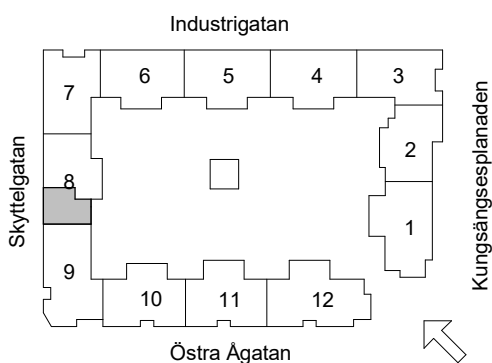

Brf Åsikten Södra 2, Uppsala

3 Rum & kök, 86 m²

- | | | | | |
|-------------------|----------------|------------------|---------------------------|---------------------------|
| GARDEROB | INDUKTIONSHÄLL | DISKMASKIN | SCHAKT | BRÖSTNINGSHÖJD |
| SKJUTDÖRRGARDEROB | KYL | TVÄTTMASKIN | HÖGSKÅP MED UGN OCH MICRO | TVÄTTSTÄLL OCH SPEGELSKÅP |
| HATTHYLLA | FRYNS | TORKTUMLARE | STÄDSKÅP | KOMMOD OCH SPEGELSKÅP |
| LINNE | KYL/FRYNS | KOMBITVÄTTMASKIN | KLÄDKAMMARE | ELCENTRAL/IT-SKÅP |
| | | HANDDUKSTORK | RADIATOR | STÅENDE RADIATOR |
| | | | FÖRSTÄRKT VÄGG FÖR TV | INKLÄDNAD TAK |