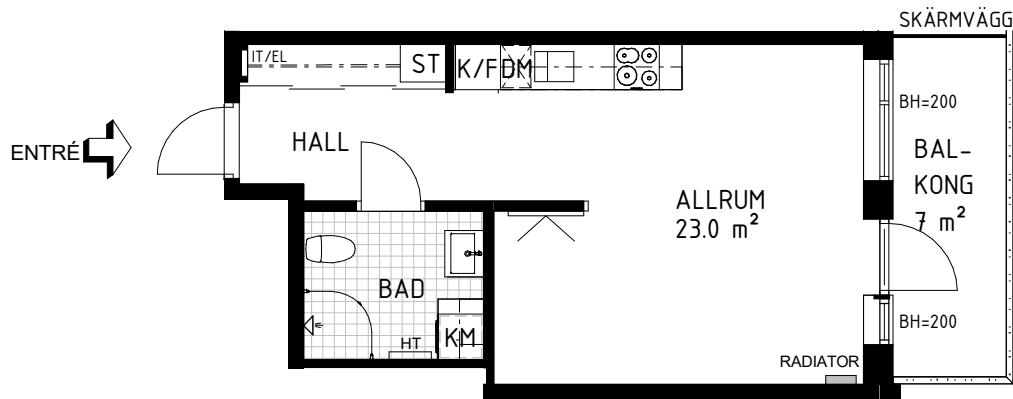

## 1 Rum & kök, 34 m<sup>2</sup>

GARDEROB	INDUKTIONSHÄLL	DISKMASKIN	SCHAKT	BRÖSTNINGSHÖJD
SKJUTDÖRRGARDEROB	KYL	TVÄTTMASKIN	HÖGSKÅP MED UGN OCH MICRO	TVÄTTSTÄLL OCH SPEGELSKÅP
HATTHYLLA	FRYNS	TORKTUMLARE	STÄDSKÅP	KOMMOD OCH SPEGELSKÅP
LINNE	KYL/FRYNS	KOMBITVÄTTMASKIN	ELCENTRAL/IT-SKÅP	STÅENDE RADIATOR
	HANDDUKSTORK	KLÄDKAMMARE	RADIATOR	INKLÄDNAD TAK
		FÖRSTÄRKT VÄGG FÖR TV		