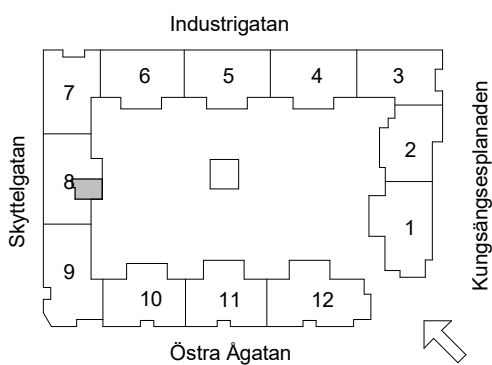

# Brf Åsikten Södra 2, Uppsala

## 1 Rum & kök, 34 m<sup>2</sup>

GARDEROB	INDUKTIONSHÄLL	DISKMASKIN	SCHAKT	BRÖSTNINGSHÖJD
SKJUTDÖRRGARDEROB	KYL	TVÄTTMASKIN	HÖGSKÅP MED UGN OCH MICRO	TVÄTTSTÄLL OCH SPEGELSKÅP
HATTHYLLA	FRYNS	TORKTUMLARE	STÄDSKÅP	KOMMOD OCH SPEGELSKÅP
LINNE	KYL/FRYNS	KOMBITVÄTTMASKIN	ELCENTRAL/IT-SKÅP	STÅENDE RADIATOR
	HANDDUKSTORK	KLÄDKAMMARE	RADIATOR	INKLÄDNAD TAK
		FÖRSTÄRKT VÄGG FÖR TV		