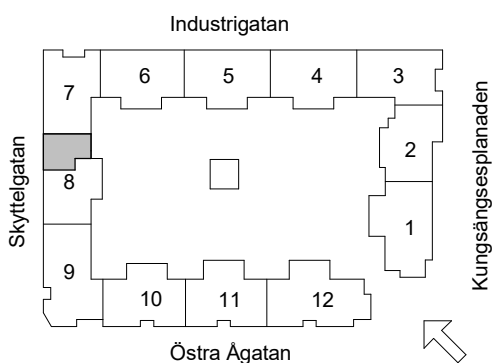

# Brf Åsikten Södra 2, Uppsala

## 3 Rum & kök, 84 m<sup>2</sup>

G GARDEROB	INDUKTIONSHÄLL	DM DISKMASKIN	SCHAKT	BH BRÖSTNINGSHÖJD
SKJUTDÖRRGARDEROB	K KYL	TM TVÄTTMASKIN	HS HÖGSKÅP MED UGN OCH MICRO	TVÄTTSTÄLL OCH SPEGELSKÅP
HATTHYLLA	F FRYS	TT TORKTUMLARE	ST STÄDSKÅP	KOMMOD OCH SPEGELSKÅP
L LINNE	K/F KYL/FRYS	KM KOMBITVÄTTMASKIN	IT/EL ELCENTRAL/IT-SKÅP	STÅENDE RADIATOR
		HT HANDDUKSTORK	KLK KLÄDKAMMARE	INKLÄDNAD TAK
			FÖRSTÄRKT VÄGG FÖR TV	