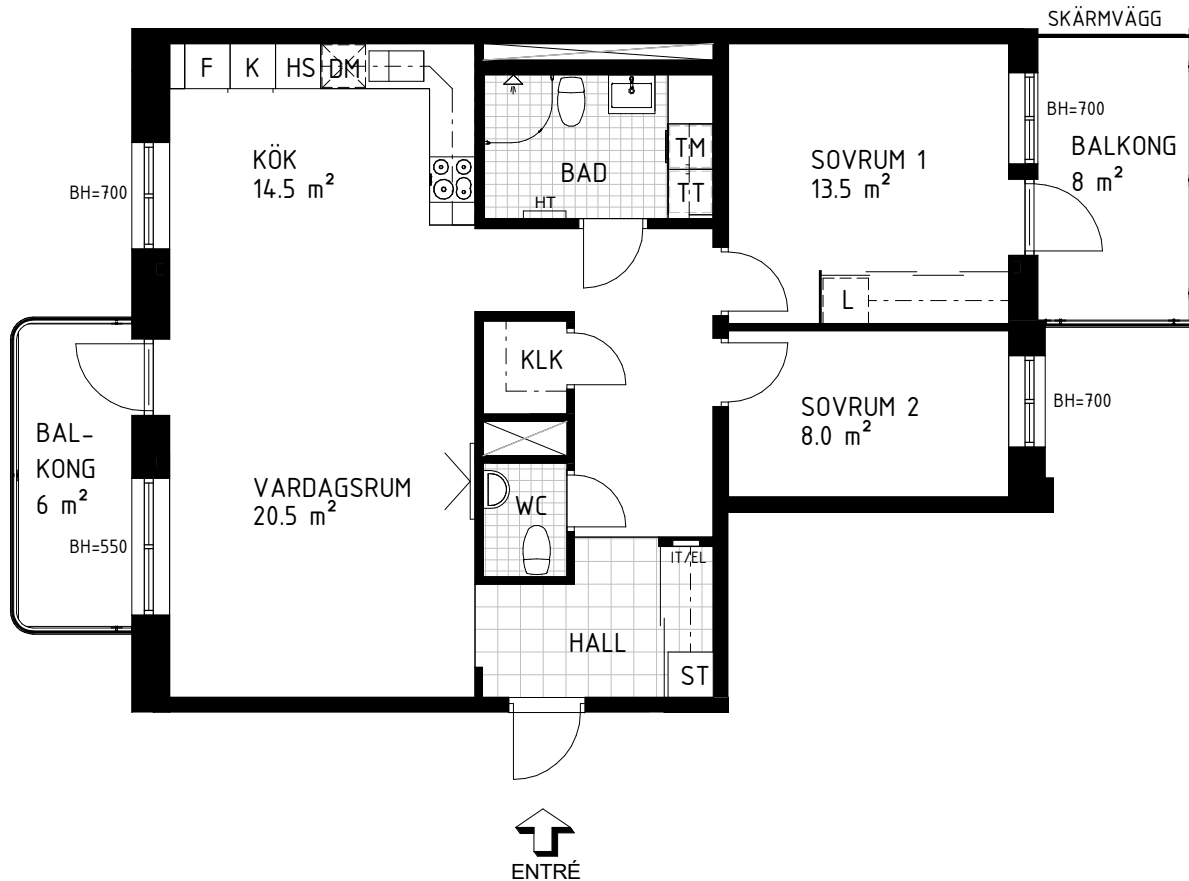

## 3 Rum & kök, 84 m<sup>2</sup>

G GARDEROB	INDUKTIONSHÄLL	DM DISKMASKIN	SCHAKT	BH BRÖSTNINGSHÖJD
SKJUTDÖRRGARDEROB	K KYL	TM TVÄTTMASKIN	HS HÖGSKÅP MED UGN OCH MICRO	TVÄTTSTÄLL OCH SPEGELSKÅP
HATTHYLLA	F FRYS	TT TORKTUMLARE	ST STÄDSKÅP	KOMMOD OCH SPEGELSKÅP
L LINNE	K/F KYL/FRYS	KM KOMBITVÄTTMASKIN	IT/EL ELCENTRAL/IT-SKÅP	STÅENDE RADIATOR
		HT HANDDUKSTORK	KLK KLÄDKAMMARE	INKLÄDNAD TAK
			FÖRSTÄRKT VÄGG FÖR TV	