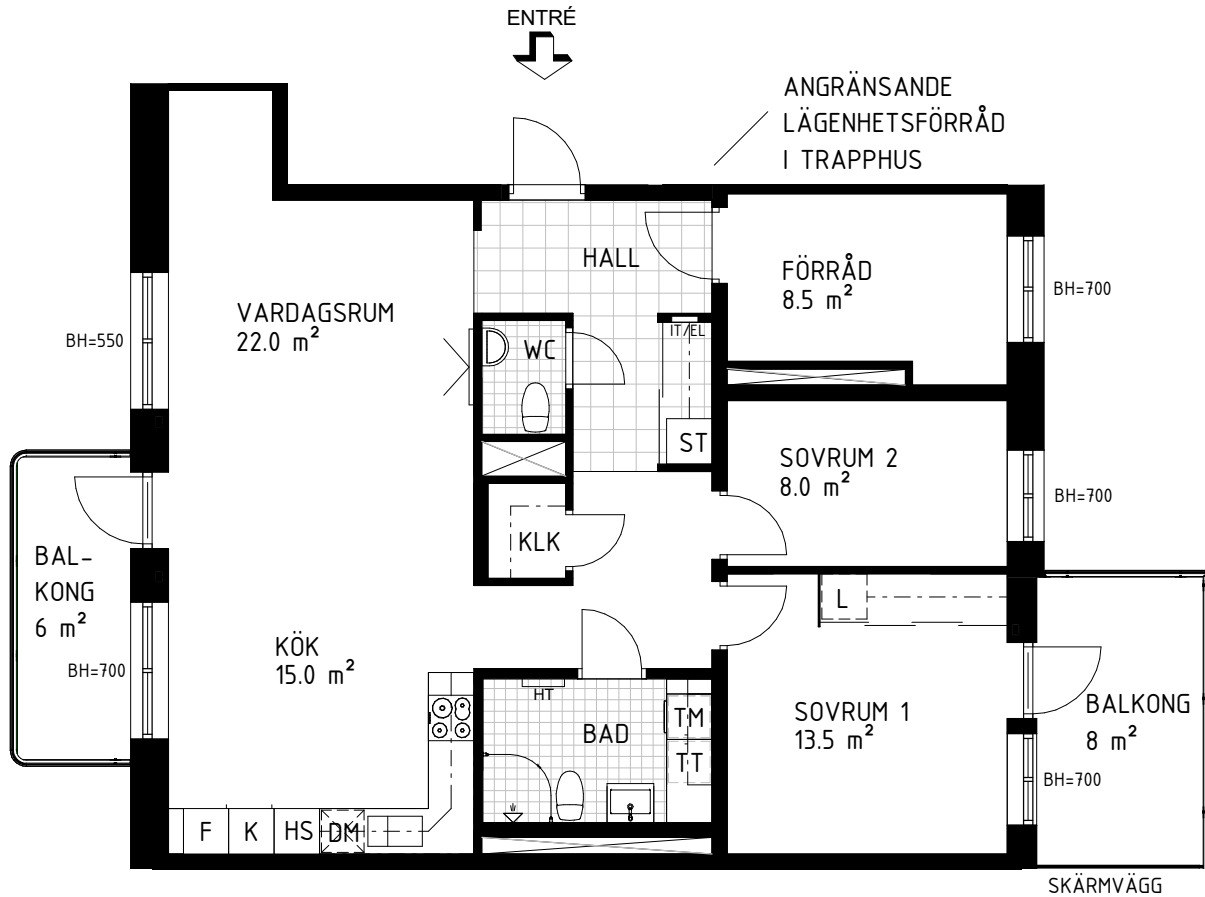

## 3 Rum & kök, 96 m<sup>2</sup>

- |                   |                |                  |                           |                           |
|-------------------|----------------|------------------|---------------------------|---------------------------|
| GARDEROB          | INDUKTIONSHÄLL | DISKMASKIN       | SCHAKT                    | BRÖSTNINGSHÖJD            |
| SKJUTDÖRRGARDEROB | KYL            | TVÄTTMASKIN      | HÖGSKÅP MED UGN OCH MICRO | TVÄTTSTÄLL OCH SPEGELSKÅP |
| HATTHYLLA         | FRYNS          | TORKTUMLARE      | STÄDSKÅP                  | KOMMOD OCH SPEGELSKÅP     |
| LINNE             | KYL/FRYNS      | KOMBITVÄTTMASKIN | KLÄDKAMMARE               | ELCENTRAL/IT-SKÅP         |
|                   |                | HANDDUKSTORK     | RADIATOR                  | STÅENDE RADIATOR          |
|                   |                |                  | FÖRSTÄRKT VÄGG FÖR TV     | INKLÄMD TAK               |