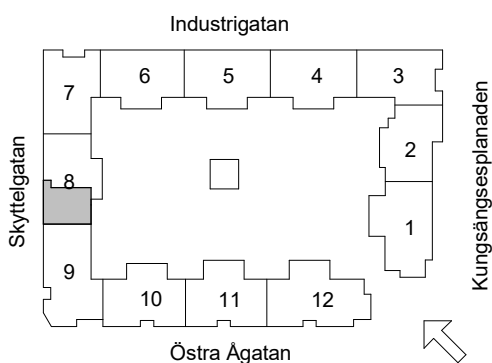

# Brf Åsikten Södra 2, Uppsala

## 3 Rum & kök, 96 m<sup>2</sup>

- |                   |                |                  |                           |                           |
|-------------------|----------------|------------------|---------------------------|---------------------------|
| GARDEROB          | INDUKTIONSHÄLL | DISKMASKIN       | SCHAKT                    | BRÖSTNINGSHÖJD            |
| SKJUTDÖRRGARDEROB | KYL            | TVÄTTMASKIN      | HÖGSKÅP MED UGN OCH MICRO | TVÄTTSTÄLL OCH SPEGELSKÅP |
| HATTHYLLA         | FRYNS          | TORKTUMLARE      | STÄDSKÅP                  | KOMMOD OCH SPEGELSKÅP     |
| LINNE             | KYL/FRYNS      | KOMBITVÄTTMASKIN | KLÄDKAMMARE               | ELCENTRAL/IT-SKÅP         |
|                   |                | HANDDUKSTORK     | RADIATOR                  | STÅENDE RADIATOR          |
|                   |                |                  | FÖRSTÄRKT VÄGG FÖR TV     | INKLÄMD TAK               |