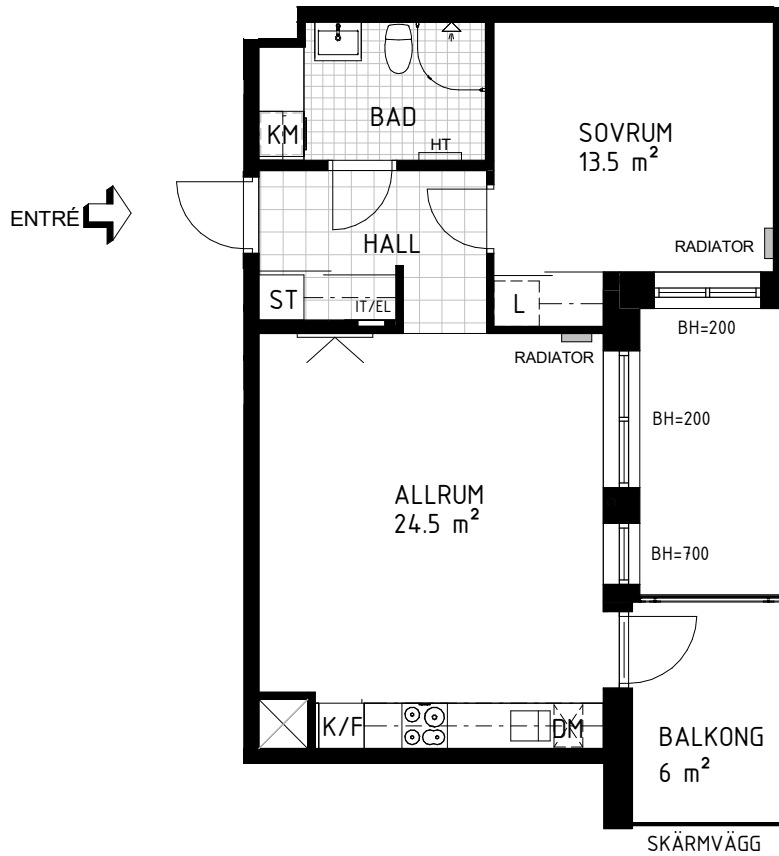

## 2 Rum & kök, 50,5 m<sup>2</sup>

G	GARDEROB	INDUKTIONSHÄLL	DM	DISKMASKIN	SCHAKT	BH	BRÖSTNINGSHÖJD
SKJUTDÖRRGARDEROB		K	TM	TVÄTTMASKIN	HS		TVÄTTSTÄLL OCH SPEGELSKÅP
HATTHYLLA		F	TT	TORKTUMLARE	ST		KOMMOD OCH SPEGELSKÅP
L	LINNE	K/F	KM	KOMBIVÄTTMASKIN	KLK	IT/EL	ELCENTRAL/IT-SKÅP
			HT	HANDDUKSTORK		RADIATOR	STÅENDE RADIATOR
							INKLÄDNAD TAK