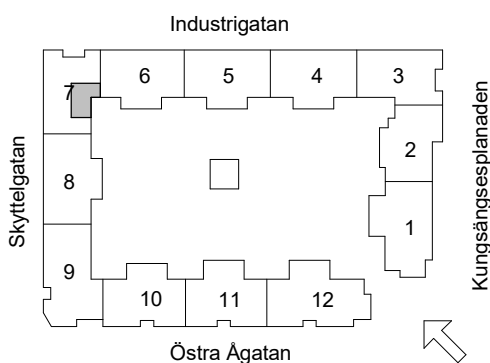

# Brf Åsikten Södra 2, Uppsala

## 2 Rum & kök, 50,5 m<sup>2</sup>

G	GARDEROB	INDUKTIONSHÄLL	DM	DISKMASKIN	SCHAKT	BH	BRÖSTNINGSHÖJD
SKJUTDÖRRGARDEROB		K	TM	TVÄTTMASKIN	HS		TVÄTTSTÄLL OCH SPEGELSKÅP
HATTHYLLA		F	TT	TORKTUMLARE	ST		KOMMOD OCH SPEGELSKÅP
L	LINNE	K/F	KM	KOMBIVÄTTMASKIN	KLK	IT/EL	ELCENTRAL/IT-SKÅP
			HT	HANDDUKSTORK		RADIATOR	STÅENDE RADIATOR
							INKLÄDNAD TAK