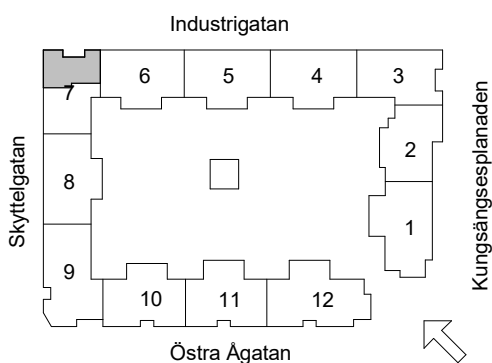

Brf Åsikten Södra 2, Uppsala

4 Rum & kök, 91,5 m²

- | | | | | |
|-------------------|----------------|------------------|---------------------------|---------------------------|
| GARDEROB | INDUKTIONSHÄLL | DISKMASKIN | SCHAKT | BRÖSTNINGSHÖJD |
| SKJUTDÖRRGARDEROB | KYL | TVÄTTMASKIN | HÖGSKÅP MED UGN OCH MICRO | TVÄTTSTÄLL OCH SPEGELSKÅP |
| HATTHYLLA | FRYS | TORKTUMLARE | STÄDSKÅP | KOMMOD OCH SPEGELSKÅP |
| LINNE | KYL/FRYS | KOMBITVÄTTMASKIN | KLÄDKAMMARE | ELCENTRAL/IT-SKÅP |
| | | HANDDUKSTORK | RADIATOR | STÅENDE RADIATOR |
| | | | FÖRSTÄRKT VÄGG FÖR TV | INKLÄDNAD TAK |