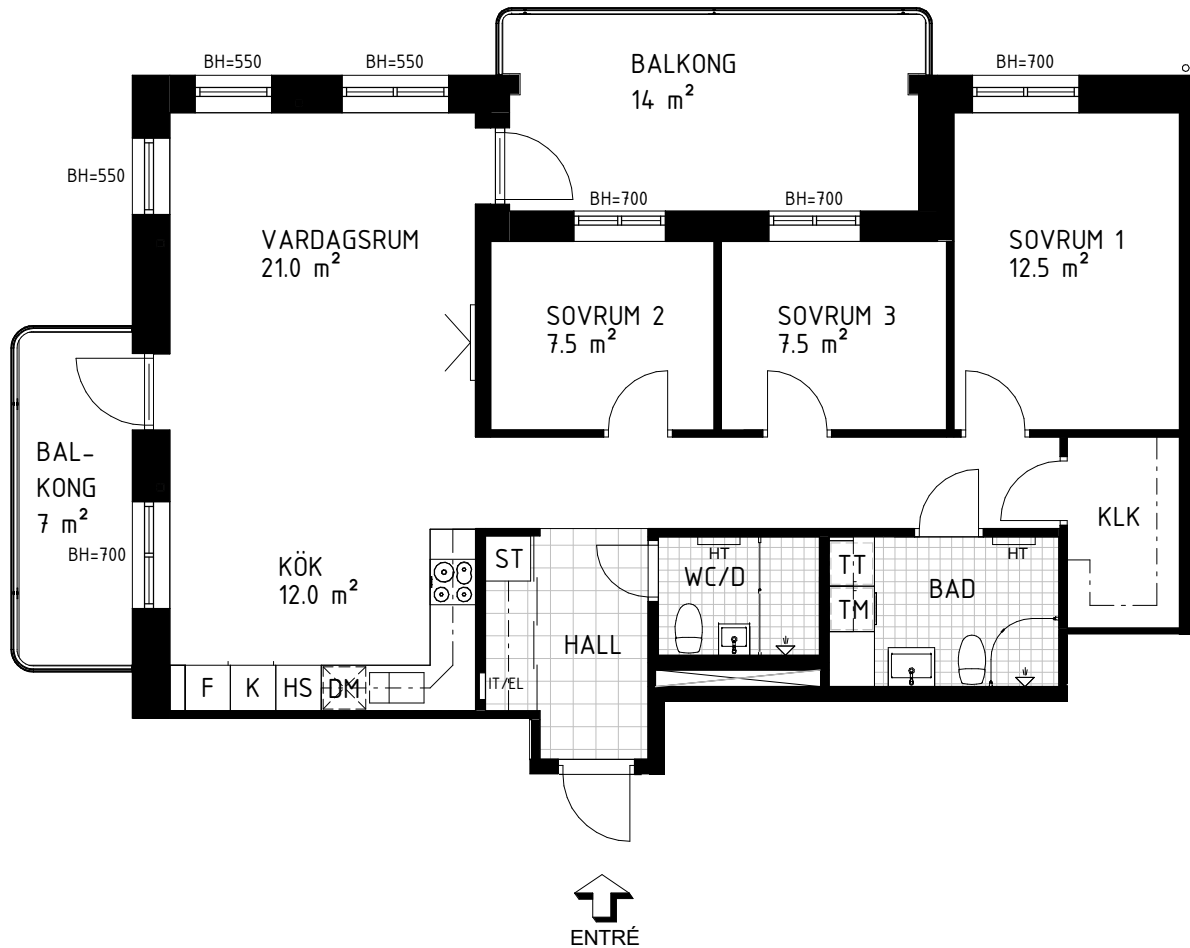

Brf Åsikten Södra 2, Uppsala

4 Rum & kök, 91,5 m²

- | | | | | |
|-------------------|----------------|------------------|---------------------------|---------------------------|
| GARDEROB | INDUKTIONSHÄLL | DISKMASKIN | SCHAKT | BRÖSTNINGSHÖJD |
| SKJUTDÖRRGARDEROB | KYL | TVÄTTMASKIN | HÖGSKÅP MED UGN OCH MICRO | TVÄTTSTÄLL OCH SPEGELSKÅP |
| HATTHYLLA | FRYS | TORKTUMLARE | STÄDSKÅP | KOMMOD OCH SPEGELSKÅP |
| LINNE | KYL/FRYS | KOMBITVÄTTMASKIN | KLÄDKAMMARE | ELCENTRAL/IT-SKÅP |
| | | HANDDUKSTORK | RADIATOR | STÅENDE RADIATOR |
| | | | FÖRSTÄRKT VÄGG FÖR TV | INKLÄDNAD TAK |