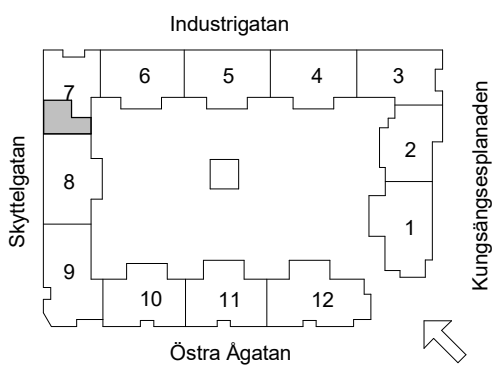

Brf Åsikten Södra 2, Uppsala

2 Rum & kök, 72 m²

- | | | | | |
|-------------------|----------------|---------------------|------------------------------|---------------------------|
| G GARDEROB | INDUKTIONSHÄLL | DM DISKMASKIN | SCHAKT | BH BRÖSTNINGSHÖJD |
| SKJUTDÖRRGARDEROB | K KYL | TM TVÄTTMASKIN | HS HÖGSKÅP MED UGN OCH MICRO | TVÄTTSTÄLL OCH SPEGELSKÅP |
| HATTHYLLO | F FRYS | TT TORKTUMLARE | ST STÄDSKÅP | KOMMOD OCH SPEGELSKÅP |
| L LINNE | K/F KYL/FRYS | KM KOMBITVÄTTMASKIN | KLK KLÄDKAMMARE | IT/EL ELCENTRAL/IT-SKÅP |
| | | HT HANDDUKSTORK | RADIATOR STÅENDE RADIATOR | INKLÄDNAD TAK |