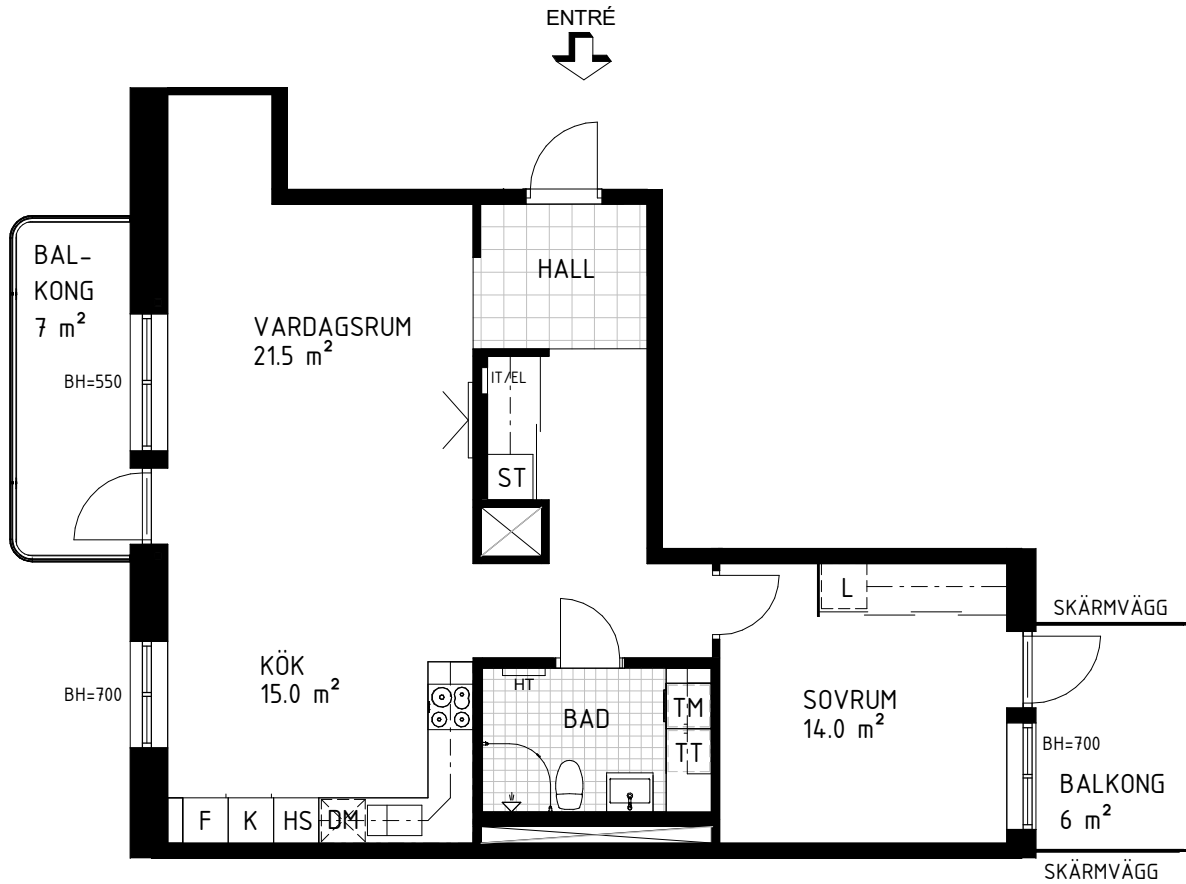

Brf Åsikten Södra 2, Uppsala

2 Rum & kök, 72 m²

- | | | | | |
|-------------------|----------------|---------------------|------------------------------|---------------------------|
| G GARDEROB | INDUKTIONSHÄLL | DM DISKMASKIN | SCHAKT | BH BRÖSTNINGSHÖJD |
| SKJUTDÖRRGARDEROB | K KYL | TM TVÄTTMASKIN | HS HÖGSKÅP MED UGN OCH MICRO | TVÄTTSTÄLL OCH SPEGELSKÅP |
| HATTHYLLO | F FRYS | TT TORKTUMLARE | ST STÄDSKÅP | KOMMOD OCH SPEGELSKÅP |
| L LINNE | K/F KYL/FRYS | KM KOMBITVÄTTMASKIN | KLK KLÄDKAMMARE | IT/EL ELCENTRAL/IT-SKÅP |
| | | HT HANDDUKSTORK | RADIATOR STÅENDE RADIATOR | INKLÄDNAD TAK |