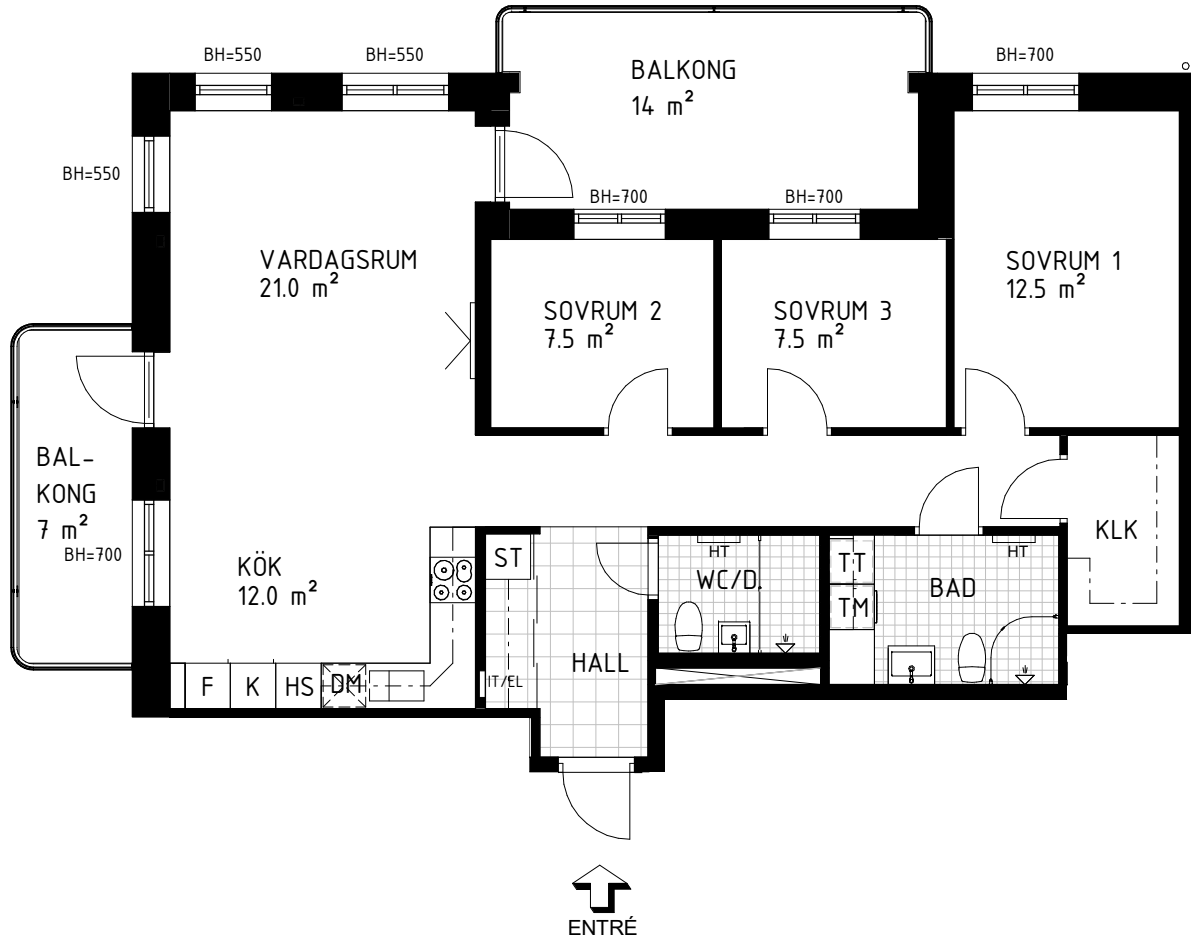

Brf Åsikten Södra 2, Uppsala

4 Rum & kök, 91,5 m²

- | | | | | |
|-------------------|----------------|------------------|---------------------------|---------------------------|
| GARDEROB | INDUKTIONSHÄLL | DISKMASKIN | SCHAKT | BRÖSTNINGSHÖJD |
| SKJUTDÖRRGARDEROB | KYL | TVÄTTMASKIN | HÖGSKÅP MED UGN OCH MICRO | TVÄTTSTÄLL OCH SPEGELSKÅP |
| HATTHYLLA | FRYNS | TORKTUMLARE | STÄDSKÅP | KOMMOD OCH SPEGELSKÅP |
| LINNE | KYL/FRYNS | KOMBITVÄTTMASKIN | ELCENTRAL/IT-SKÅP | STÅENDE RADIATOR |
| | | HANDDUKSTORK | KLÄDKAMMARE | INKLÄDNAD TAK |
| | | | FÖRSTÄRKT VÄGG FÖR TV | |