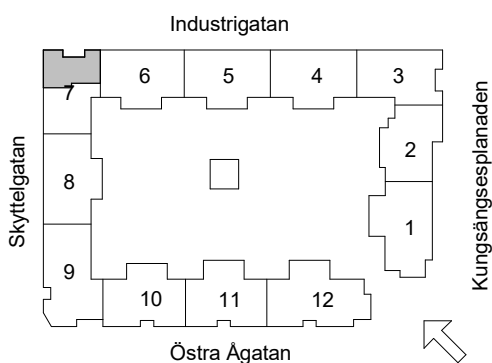

Brf Åsikten Södra 2, Uppsala

4 Rum & kök, 91,5 m²

- | | | | | |
|-------------------|----------------|------------------|---------------------------|---------------------------|
| GARDEROB | INDUKTIONSHÄLL | DISKMASKIN | SCHAKT | BRÖSTNINGSHÖJD |
| SKJUTDÖRRGARDEROB | KYL | TVÄTTMASKIN | HÖGSKÅP MED UGN OCH MICRO | TVÄTTSTÄLL OCH SPEGELSKÅP |
| HATTHYLLA | FRYNS | TORKTUMLARE | STÄDSKÅP | KOMMOD OCH SPEGELSKÅP |
| LINNE | KYL/FRYNS | KOMBITVÄTTMASKIN | ELCENTRAL/IT-SKÅP | STÅENDE RADIATOR |
| | | HANDDUKSTORK | KLÄDKAMMARE | INKLÄDNAD TAK |
| | | | FÖRSTÄRKT VÄGG FÖR TV | |