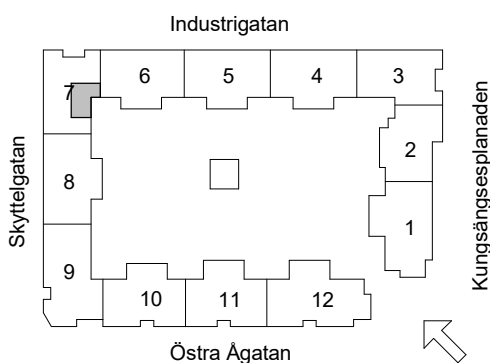

Brf Åsikten Södra 2, Uppsala

2 Rum & kök, 50,5 m²

G GARDEROB	INDUKTIONSHÄLL	DM DISKMASKIN	SCHAKT	BH BRÖSTNINGSHÖJD
SKJUTDÖRRGARDEROB	K KYL	TM TVÄTTMASKIN	HS HÖGSKÅP MED UGN OCH MICRO	TVÄTTSTÄLL OCH SPEGELSKÅP
HATTHYLLA	F FRYS	TT TORKTUMLARE	ST STÄDSKÅP	KOMMOD OCH SPEGELSKÅP
L LINNE	K/F KYL/FRYS	KM KOMBITVÄTTMASKIN	KLK KLÄDKAMMARE	IT/EL ELCENTRAL/IT-SKÅP
		HT HANDDUKSTORK	RADIATOR STÅENDE RADIATOR	INKLÄDNAD TAK