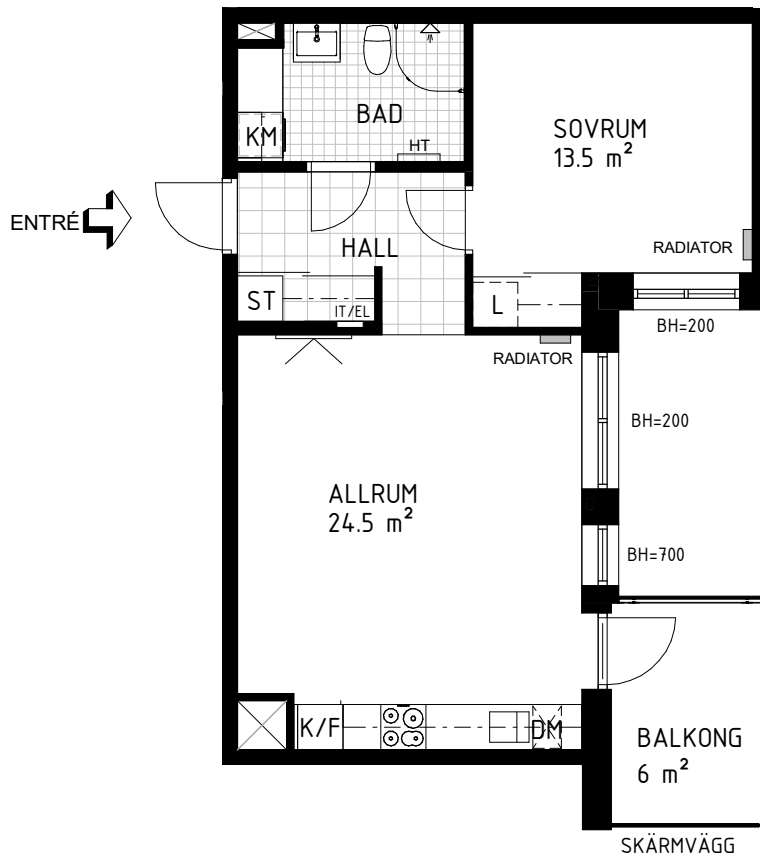

Brf Åsikten Södra 2, Uppsala

2 Rum & kök, 50,5 m²

G GARDEROB	INDUKTIONSHÄLL	DM DISKMASKIN	SCHAKT	BH BRÖSTNINGSHÖJD
SKJUTDÖRRGARDEROB	K KYL	TM TVÄTTMASKIN	HS HÖGSKÅP MED UGN OCH MICRO	TVÄTTSTÄLL OCH SPEGELSKÅP
HATTHYLLA	F FRYS	TT TORKTUMLARE	ST STÄDSKÅP	KOMMOD OCH SPEGELSKÅP
L LINNE	K/F KYL/FRYS	KM KOMBITVÄTTMASKIN	KLK KLÄDKAMMARE	IT/EL ELCENTRAL/IT-SKÅP
		HT HANDDUKSTORK	RADIATOR STÅENDE RADIATOR	INKLÄDNAD TAK