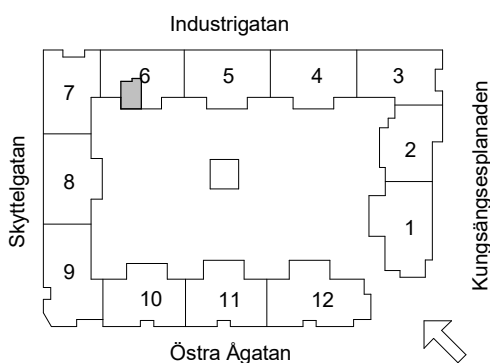

# Brf Åsikten Södra 2, Uppsala

## 1 Rum & kök, 34 m<sup>2</sup>

GARDEROB	INDUKTIONSHÄLL	DISKMASKIN	SCHAKT	BRÖSTNINGSHÖJD
SKJUTDÖRRGARDEROB	KYL	TVÄTTMASKIN	HÖGSKÅP MED UGN OCH MICRO	TVÄTTSTÄLL OCH SPEGELSKÅP
HATTHYLLA	FRYS	TORKTUMLARE	STÄDSKÅP	KOMMOD OCH SPEGELSKÅP
LINNE	KYL/FRYS	KOMBIVÄTTMASKIN	ELCENTRAL/IT-SKÅP	STÅENDE RADIATOR
	HANDDUKSTORK	KLÄDKAMMARE	FÖRSTÄRKT VÄGG FÖR TV	INKLÄDNAD TAK