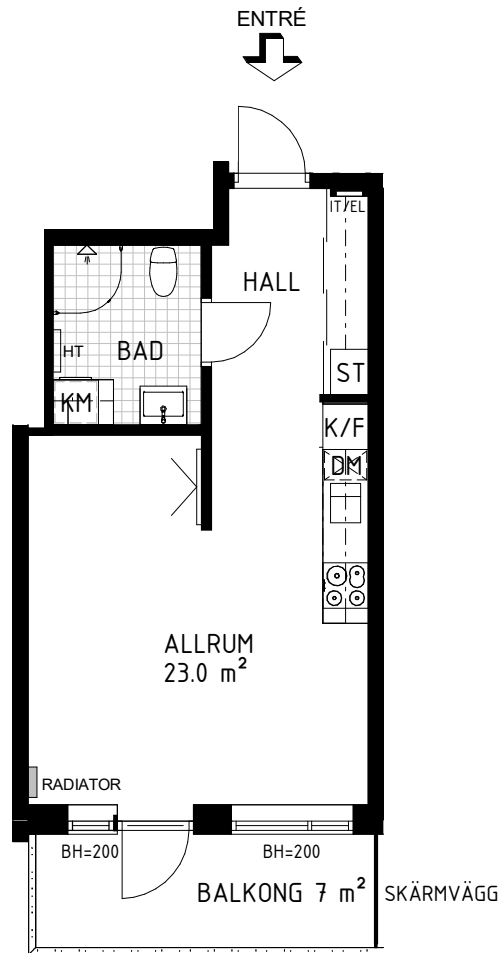

## 1 Rum & kök, 34 m<sup>2</sup>

GARDEROB	INDUKTIONSHÄLL	DISKMASKIN	SCHAKT	BRÖSTNINGSHÖJD
SKJUTDÖRRGARDEROB	KYL	TVÄTTMASKIN	HÖGSKÅP MED UGN OCH MICRO	TVÄTTSTÄLL OCH SPEGELSKÅP
HATTHYLLA	FRYS	TORKTUMLARE	STÄDSKÅP	KOMMOD OCH SPEGELSKÅP
LINNE	KYL/FRYS	KOMBIVÄTTMASKIN	ELCENTRAL/IT-SKÅP	STÅENDE RADIATOR
	HANDDUKSTORK	KLÄDKAMMARE	FÖRSTÄRKT VÄGG FÖR TV	INKLÄDNAD TAK