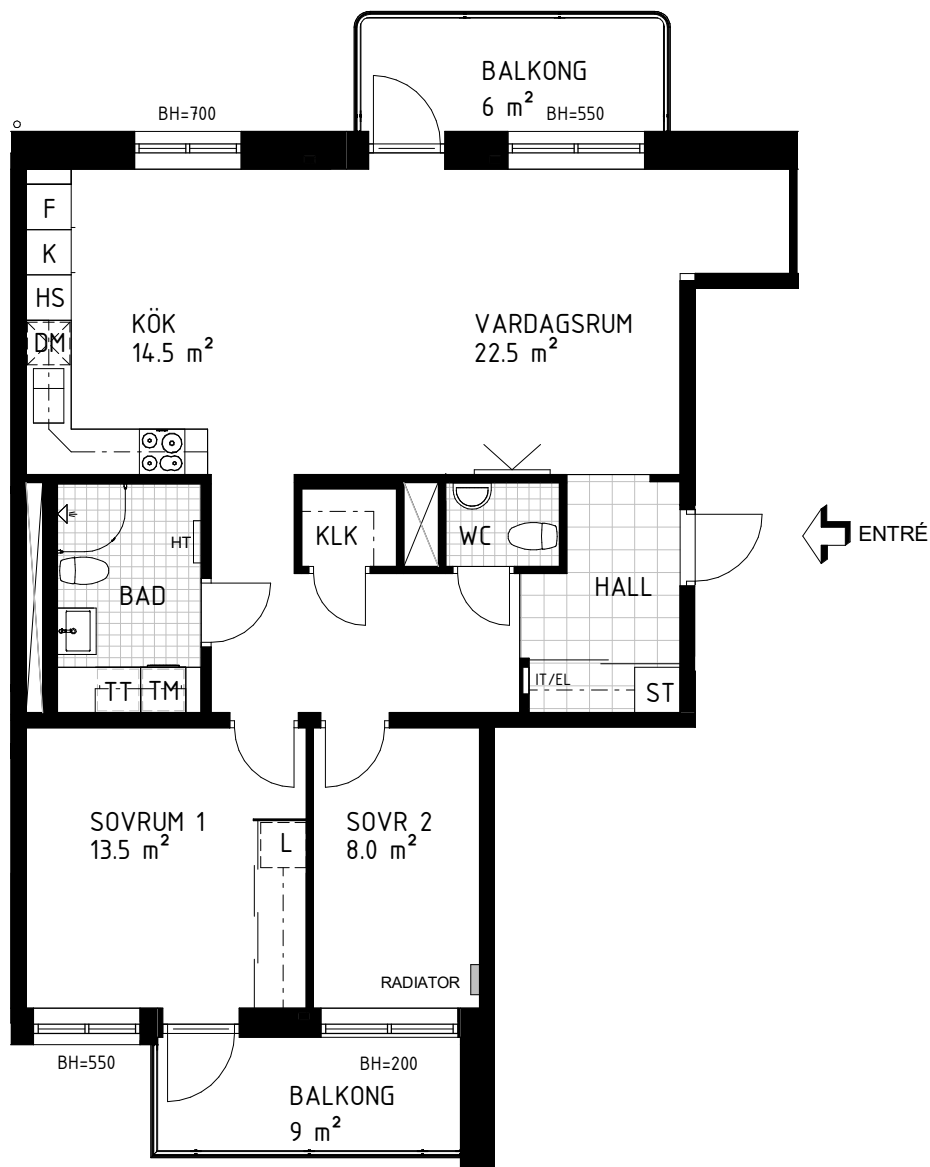

Brf Åsikten Södra 2, Uppsala

3 Rum & kök, 86 m²

G	GARDEROB	INDUKTIONSHÄLL	DM	DISKMASKIN	SCHAKT	BH	BRÖSTNINGSHÖJD
SKJUTDÖRRGARDEROB		K	TM	TVÄTTMASKIN	HS		TVÄTTSTÄLL OCH SPEGELSKÅP
HATTHYLLA		F	TT	TORKTUMLARE	ST		KOMMOD OCH SPEGELSKÅP
LINNE		K/F	KM	KOMBITVÄTTMASKIN		IT/EL	ELCENTRAL/IT-SKÅP
			HT	HANDDUKSTORK		RADIATOR	STÅENDE RADIATOR
							INKLÄDNAD TAK