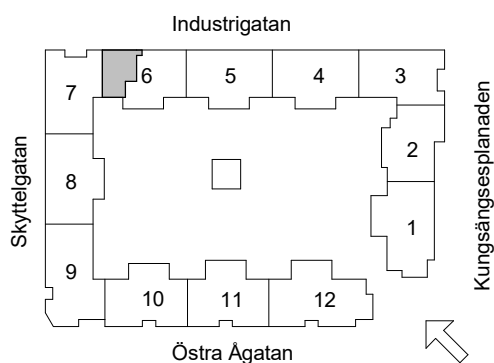

Brf Åsikten Södra 2, Uppsala

3 Rum & kök, 86 m²

G	GARDEROB	INDUKTIONSHÄLL	DM	DISKMASKIN	SCHAKT	BH	BRÖSTNINGSHÖJD
SKJUTDÖRRGARDEROB		K	TM	TVÄTTMASKIN	HS		TVÄTTSTÄLL OCH SPEGELSKÅP
HATTHYLLA		F	TT	TORKTUMLARE	ST		KOMMOD OCH SPEGELSKÅP
LINNE		K/F	KM	KOMBITVÄTTMASKIN		IT/EL	ELCENTRAL/IT-SKÅP
			HT	HANDDUKSTORK		RADIATOR	STÅENDE RADIATOR
							INKLÄDNAD TAK