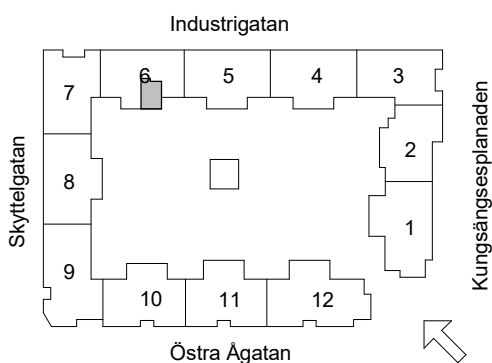

Brf Åsikten Södra 2, Uppsala

1 Rum & kök, 34 m²

| | | | | | | | | | |
|----|-------------------|----|----------------|----|-----------------|-----|---------------------------|-------|---------------------------|
| G | GARDEROB | I | INDUKTIONSHÄLL | DM | DISKMASKIN | S | SCHAKT | BH | BRÖSTNINGSHÖJD |
| SK | SKJUTDÖRRGARDEROB | K | KYL | TM | TVÄTTMASKIN | HS | HÖGSKÅP MED UGN OCH MICRO | TS | TVÄTTSTÄLL OCH SPEGELSKÅP |
| H | HATTHYLLA | F | FRYS | TT | TORKTUMLARE | ST | STÄDSKÅP | KS | KOMMOD OCH SPEGELSKÅP |
| L | LINNE | KF | KYL/FRYS | KM | KOMBIVÄTTMASKIN | KLK | KLÄDKAMMARE | IT/EL | ELCENTRAL/IT-SKÅP |
| | | | | HT | HANDDUKSTORK | FV | FÖRSTÄRKT VÄGG FÖR TV | RAD | STÅENDE RADIATOR |
| | | | | | | | | IT | INKLÄDNAD TAK |