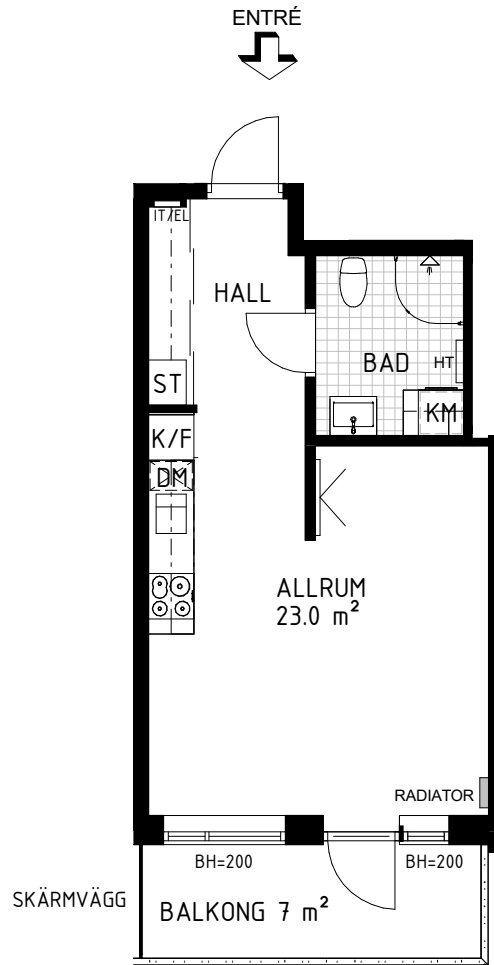

Brf Åsikten Södra 2, Uppsala

1 Rum & kök, 34 m²

| | | | | | | | | | |
|----|-------------------|----|----------------|----|-----------------|-----|---------------------------|-------|---------------------------|
| G | GARDEROB | I | INDUKTIONSHÄLL | DM | DISKMASKIN | S | SCHAKT | BH | BRÖSTNINGSHÖJD |
| SK | SKJUTDÖRRGARDEROB | K | KYL | TM | TVÄTTMASKIN | HS | HÖGSKÅP MED UGN OCH MICRO | TS | TVÄTTSTÄLL OCH SPEGELSKÅP |
| H | HATTHYLLA | F | FRYS | TT | TORKTUMLARE | ST | STÄDSKÅP | KS | KOMMOD OCH SPEGELSKÅP |
| L | LINNE | KF | KYL/FRYS | KM | KOMBIVÄTTMASKIN | KLK | KLÄDKAMMARE | IT/EL | ELCENTRAL/IT-SKÅP |
| | | | | HT | HANDDUKSTORK | FV | FÖRSTÄRKT VÄGG FÖR TV | RAD | STÅENDE RADIATOR |
| | | | | | | | | IT | INKLÄDNAD TAK |