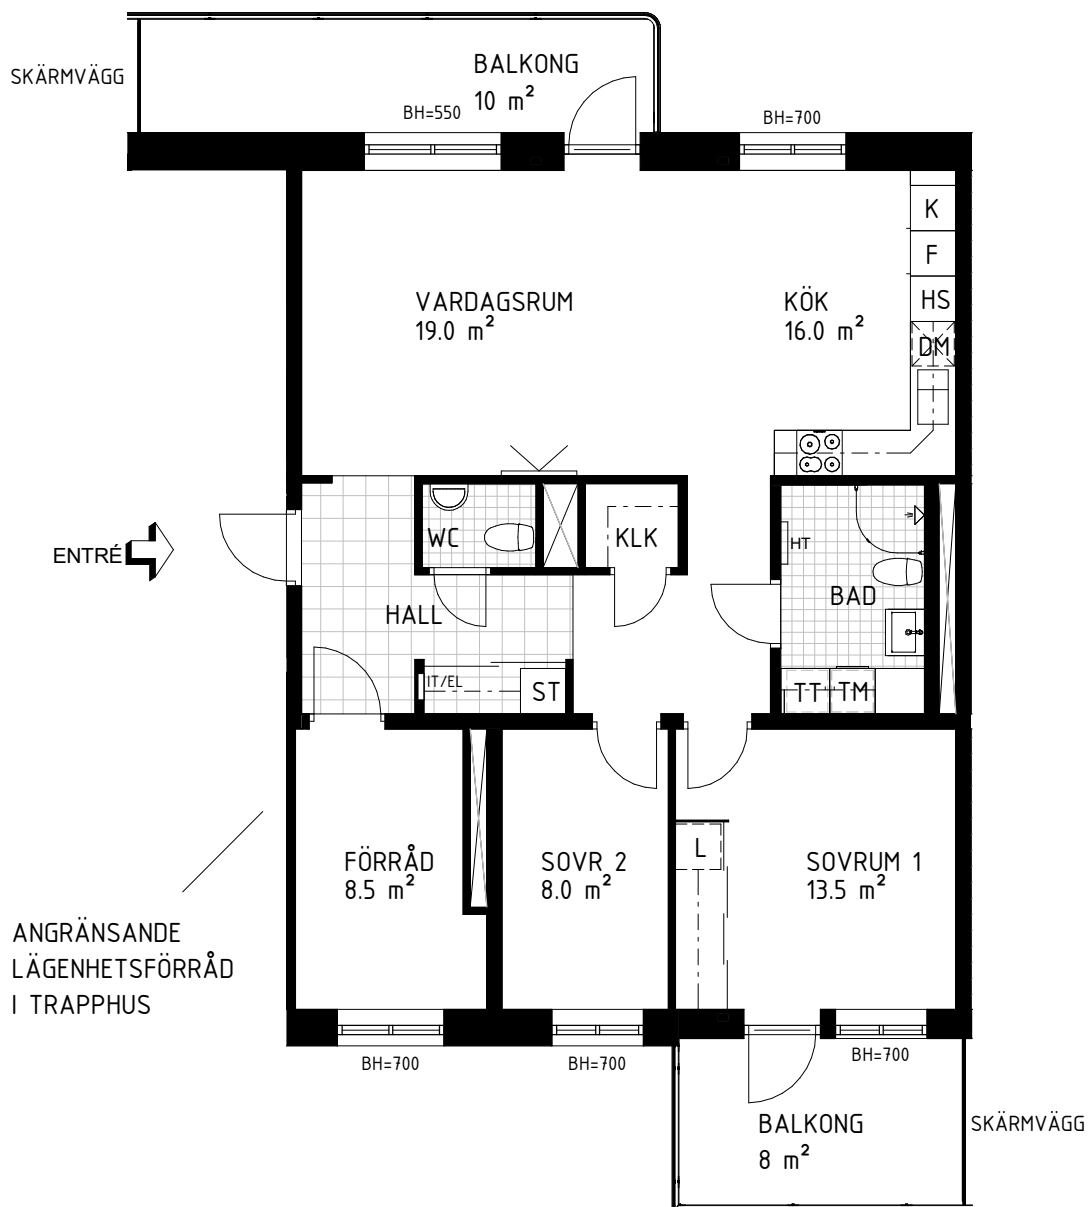

Brf Åsikten Södra 2, Uppsala

3 Rum & kök, 94 m²

ANGRÄNSANDE
LÄGENHETSFÖRRÅD
I TRAPPHUS

GARDEROB	INDUKTIONSHÄLL	DISKMASKIN	SCHAKT	BRÖSTNINGSHÖJD
SKJUTDÖRRGARDEROB	KYL	TVÄTTMASKIN	HÖGSKÅP MED UGN OCH MICRO	TVÄTTSTÄLL OCH SPEGELSKÅP
HATTHYLLA	FRYS	TORKTUMLARE	STÄDSKÅP	KOMMOD OCH SPEGELSKÅP
LINNE	KYL/FRYS	KOMBITVÄTTMASKIN	ELCENTRAL/IT-SKÅP	STÅENDE RADIATOR
	HANDDUKSTORK	KLÄDKAMMARE	FÖRSTÄRKT VÄGG FÖR TV	INKLÄDNAD TAK