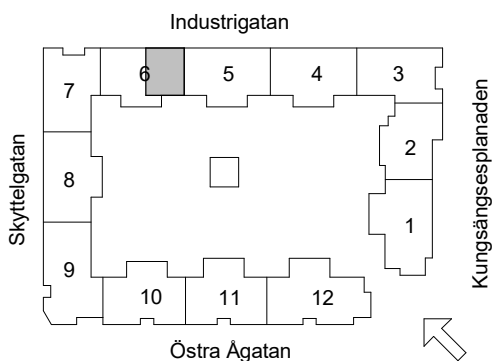

Brf Åsikten Södra 2, Uppsala

3 Rum & kök, 94 m²

ANGRÄNSANDE
LÄGENHETSFÖRRÅD
I TRAPPHUS

GARDEROB	INDUKTIONSHÄLL	DISKMASKIN	SCHAKT	BRÖSTNINGSHÖJD
SKJUTDÖRRGARDEROB	KYL	TVÄTTMASKIN	HÖGSKÅP MED UGN OCH MICRO	TVÄTTSTÄLL OCH SPEGELSKÅP
HATTHYLLA	FRYS	TORKTUMLARE	STÄDSKÅP	KOMMOD OCH SPEGELSKÅP
LINNE	KYL/FRYS	KOMBITVÄTTMASKIN	ELCENTRAL/IT-SKÅP	STÅENDE RADIATOR
	HANDDUKSTORK	KLÄDKAMMARE	FÖRSTÄRKT VÄGG FÖR TV	INKLÄDNAD TAK