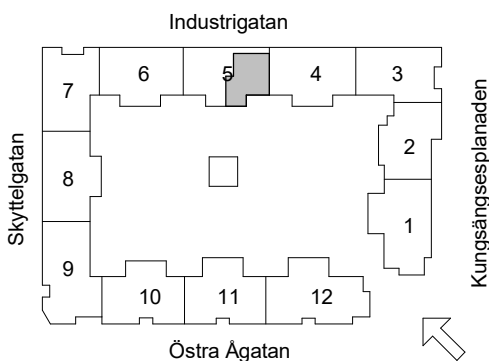

Brf Åsikten Södra 2, Uppsala

4 Rum & kök, 105 m²

- BH BRÖSTNINGSHÖJD
- TVÄTTSTÄLL & SPEGELSKÅP
- KOMMOD & SPEGELSKÅP
- HÖGSKÅP MED UGN OCH MICRO
- DISKMASKIN
- TVÄTTMASKIN
- TORKTUMLARE
- KOMBITVÄTTMASKIN
- HT HANDDUKSTORK
- SCHAKT
- GARDEROB
- SKJUTDÖRRGARDEROB
- HATTHYLLA
- LINNE
- KLK KLÄDKAMMARE
- FÖRSTÄRKT VÄGG FÖR TV
- ELCENTRAL/IT-SKÅP
- STÄDSKÅP
- INDUKTIONSHÄLL
- KYL
- FRY
- KYL/FRYS
- INKLÄDNAD TAK
- STÅENDE RADIATOR