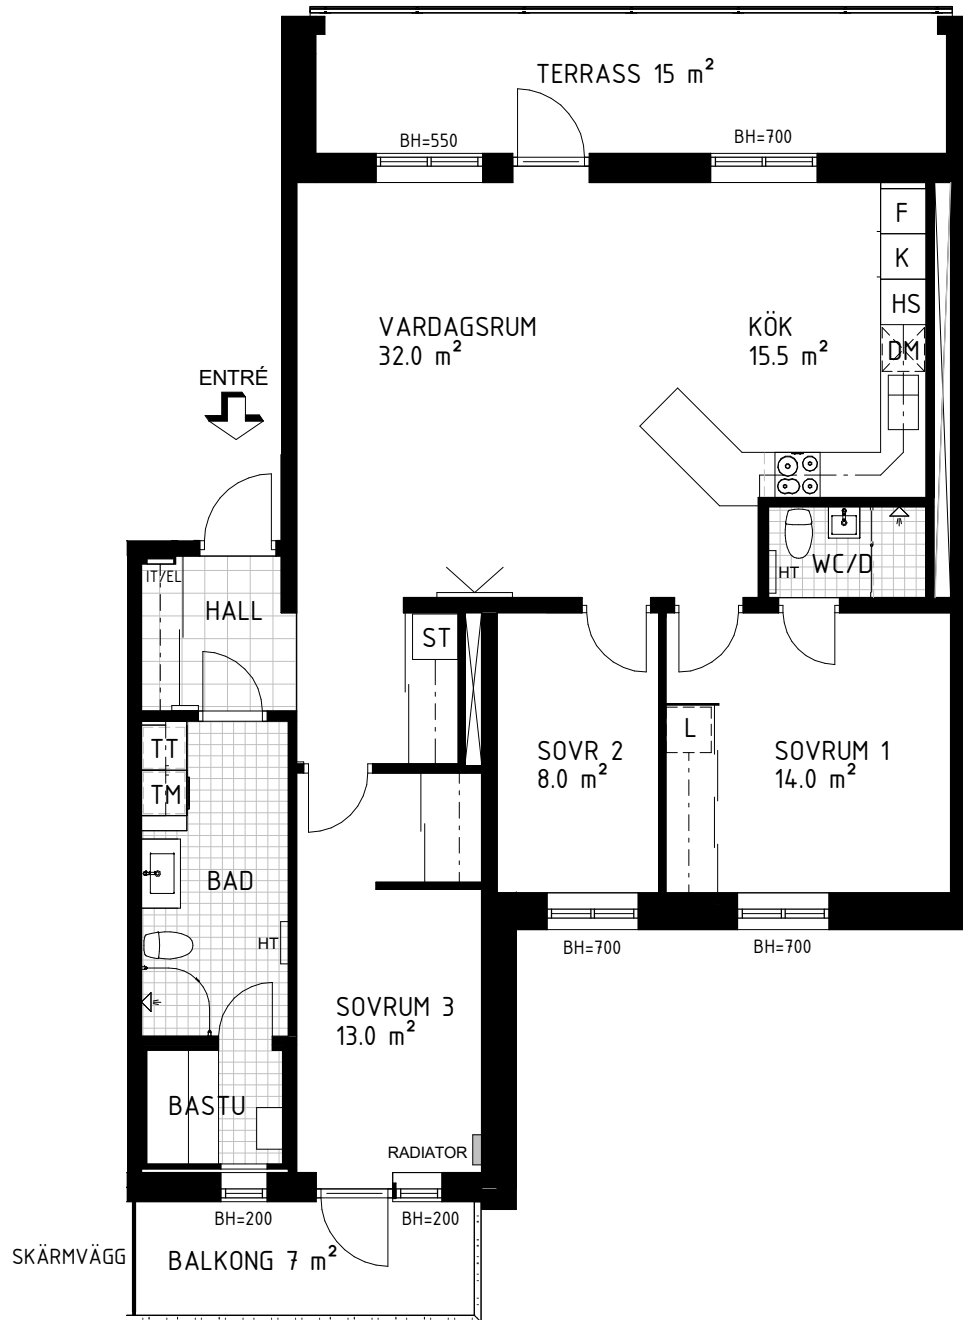

Brf Åsikten Södra 2, Uppsala

4 Rum & kök, 105 m²

- BH BRÖSTNINGSHÖJD
- TVÄTTSTÄLL & SPEGELSKÅP
- KOMMOD & SPEGELSKÅP
- HÖGSKÅP MED UGN OCH MICRO
- DISKMASKIN
- TVÄTTMASKIN
- TORKTUMLARE
- KOMBITVÄTTMASKIN
- HT HANDDUKSTORK
- SCHAKT
- GARDEROB
- SKJUTDÖRRGARDEROB
- HATTHYLLA
- LINNE
- KLK KLÄDKAMMARE
- FÖRSTÄRKT VÄGG FÖR TV
- ELCENTRAL/IT-SKÅP
- STÄDSKÅP
- INDUKTIONSHÄLL
- KYL
- FRY
- KYL/FRYS
- INKLÄDNAD TAK
- STÅENDE RADIATOR