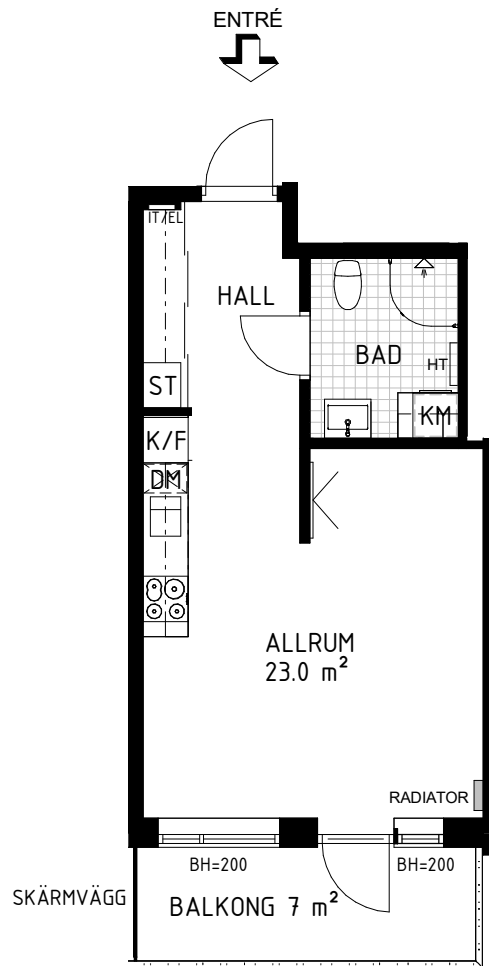

## 1 Rum & kök, 34 m<sup>2</sup>

GARDEROB	INDUKTIONSHÄLL	DISKMASKIN	SCHAKT	BRÖSTNINGSHÖJD
SKJUTDÖRRGARDEROB	KYL	TVÄTTMASKIN	HÖGSKÅP MED UGN OCH MICRO	TVÄTTSTÄLL OCH SPEGELSKÅP
HATTHYLLA	FRYS	TORKTUMLARE	STÄDSKÅP	KOMMOD OCH SPEGELSKÅP
LINNE	KYL/FRYS	KOMBIVÄTTMASKIN	ELCENTRAL/IT-SKÅP	STÅENDE RADIATOR
		HANDDUKSTORK	KLÄDKAMMARE	INKLÄDNAD TAK
			FÖRSTÄRKT VÄGG FÖR TV	