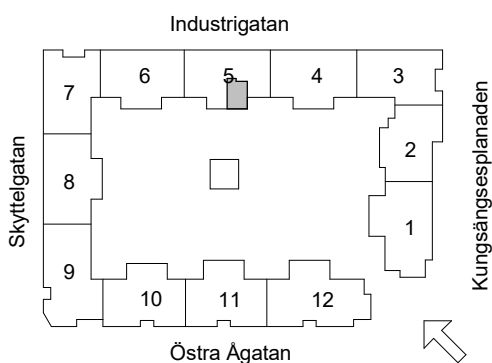

## 1 Rum & kök, 34 m<sup>2</sup>

GARDEROB	INDUKTIONSHÄLL	DISKMASKIN	SCHAKT	BRÖSTNINGSHÖJD
SKJUTDÖRRGARDEROB	KYL	TVÄTTMASKIN	HÖGSKÅP MED UGN OCH MICRO	TVÄTTSTÄLL OCH SPEGELSKÅP
HATTHYLLA	FRYS	TORKTUMLARE	STÄDSKÅP	KOMMOD OCH SPEGELSKÅP
LINNE	KYL/FRYS	KOMBIVÄTTMASKIN	ELCENTRAL/IT-SKÅP	STÅENDE RADIATOR
		HANDDUKSTORK	KLÄDKAMMARE	INKLÄDNAD TAK
			FÖRSTÄRKT VÄGG FÖR TV	