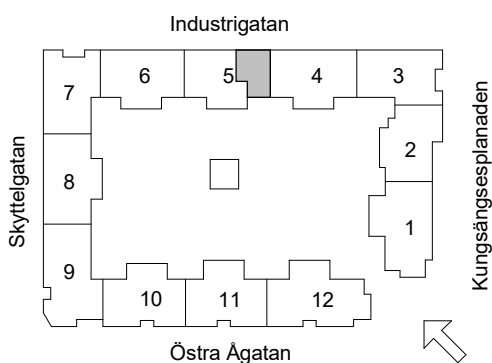

## 3 Rum & kök, 84 m<sup>2</sup>

G	GARDEROB	INDUKTIONSHÄLL	DM	DISKMASKIN	SCHAKT	BH	BRÖSTNINGSHÖJD
SKJUTDÖRRGARDEROB		K	TM	TVÄTTMASKIN	HS		TVÄTTSTÄLL OCH SPEGELSKÅP
HATTHYLLA		F	TT	TORKTUMLARE	ST		KOMMOD OCH SPEGELSKÅP
L	LINNE	K/F	KM	KOMBIVÄTTMASKIN	IT/EL		STÅENDE RADIATOR
			HT	HANDDUKSTORK	KLK		INKLÄDNAD TAK