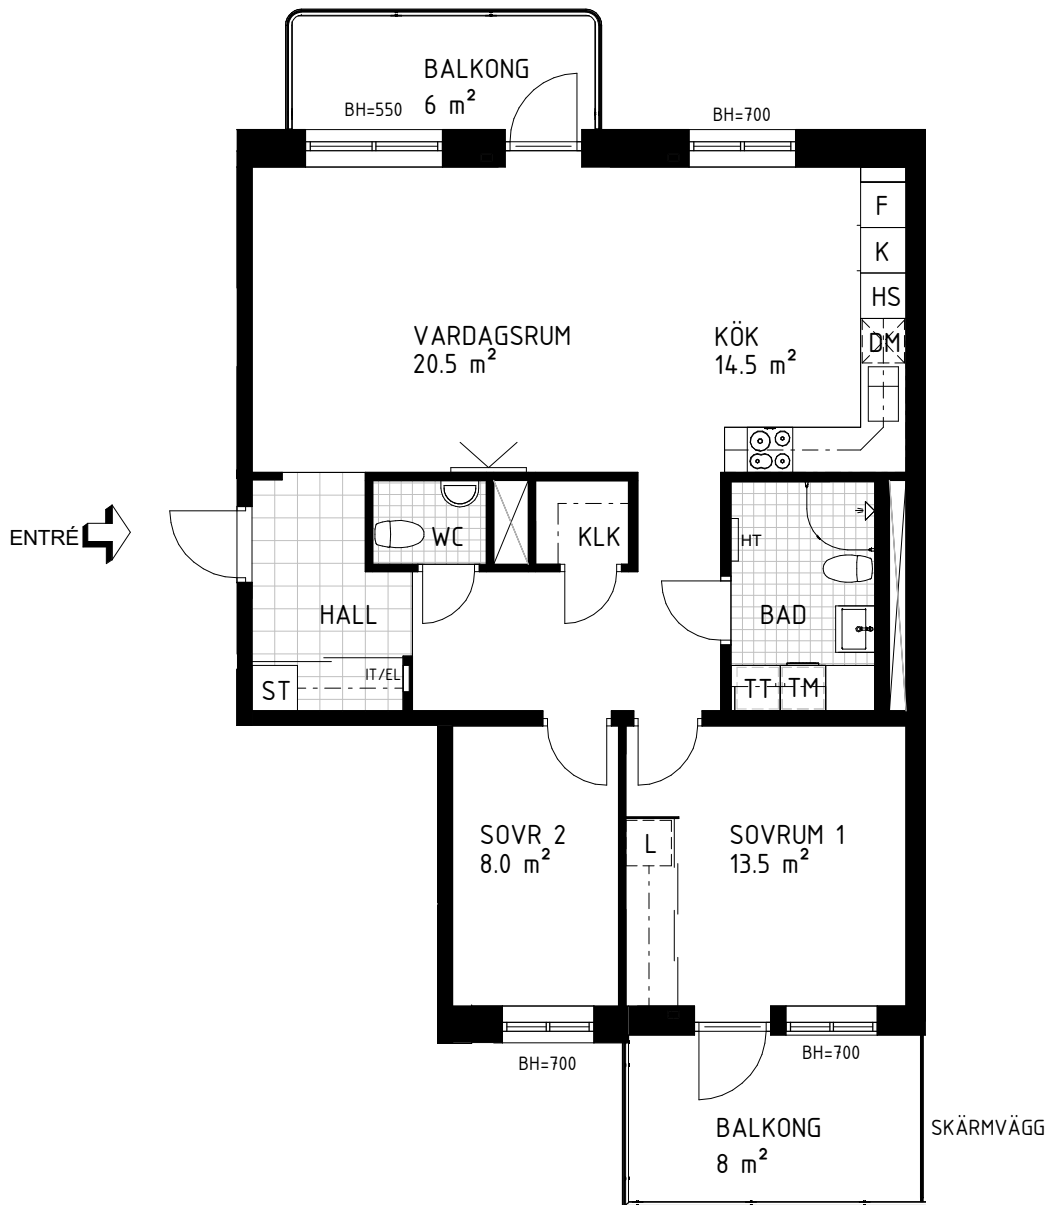

## 3 Rum & kök, 84 m<sup>2</sup>

G	GARDEROB	INDUKTIONSHÄLL	DM	DISKMASKIN	SCHAKT	BH	BRÖSTNINGSHÖJD
SKJUTDÖRRGARDEROB		K	TM	TVÄTTMASKIN	HS		TVÄTTSTÄLL OCH SPEGELSKÅP
HATTHYLLA		F	TT	TORKTUMLARE	ST		KOMMOD OCH SPEGELSKÅP
L	LINNE	K/F	KM	KOMBIVÄTTMASKIN	IT/EL		STÅENDE RADIATOR
			HT	HANDDUKSTORK	KLK		INKLÄDNAD TAK