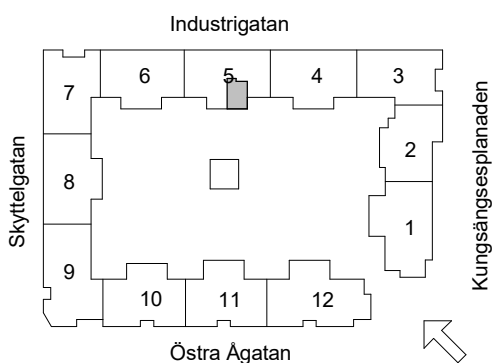

## 1 Rum & kök, 34 m<sup>2</sup>

GARDEROB	INDUKTIONSHÄLL	DISKMASKIN	SCHAKT	BRÖSTNINGSHÖJD
SKJUTDÖRRGARDEROB	KYL	TVÄTTMASKIN	HÖGSKÅP MED UGN OCH MICRO	TVÄTTSTÄLL OCH SPEGELSKÅP
HATTHYLLA	FRYS	TORKTUMLARE	STÄDSKÅP	KOMMOD OCH SPEGELSKÅP
LINNE	KYL/FRYS	KOMBITVÄTTMASKIN	ELCENTRAL/IT-SKÅP	STÅENDE RADIATOR
		HANDDUKSTORK	KLÄDKAMMARE	INKLÄDNAD TAK
			FÖRSTÄRKT VÄGG FÖR TV	