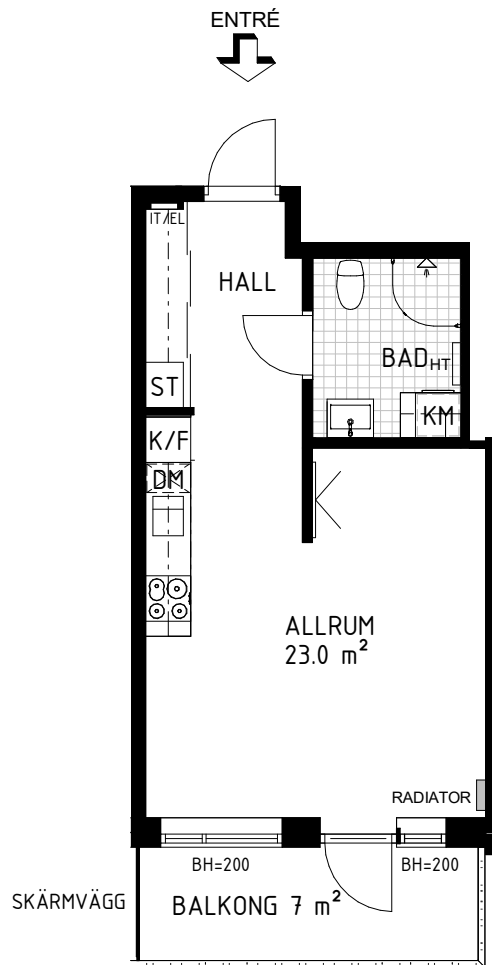

## 1 Rum & kök, 34 m<sup>2</sup>

GARDEROB	INDUKTIONSHÄLL	DISKMASKIN	SCHAKT	BRÖSTNINGSHÖJD
SKJUTDÖRRGARDEROB	KYL	TVÄTTMASKIN	HÖGSKÅP MED UGN OCH MICRO	TVÄTTSTÄLL OCH SPEGELSKÅP
HATTHYLLA	FRYS	TORKTUMLARE	STÄDSKÅP	KOMMOD OCH SPEGELSKÅP
LINNE	KYL/FRYS	KOMBITVÄTTMASKIN	ELCENTRAL/IT-SKÅP	STÅENDE RADIATOR
		HANDDUKSTORK	KLÄDKAMMARE	INKLÄDNAD TAK
			FÖRSTÄRKT VÄGG FÖR TV	