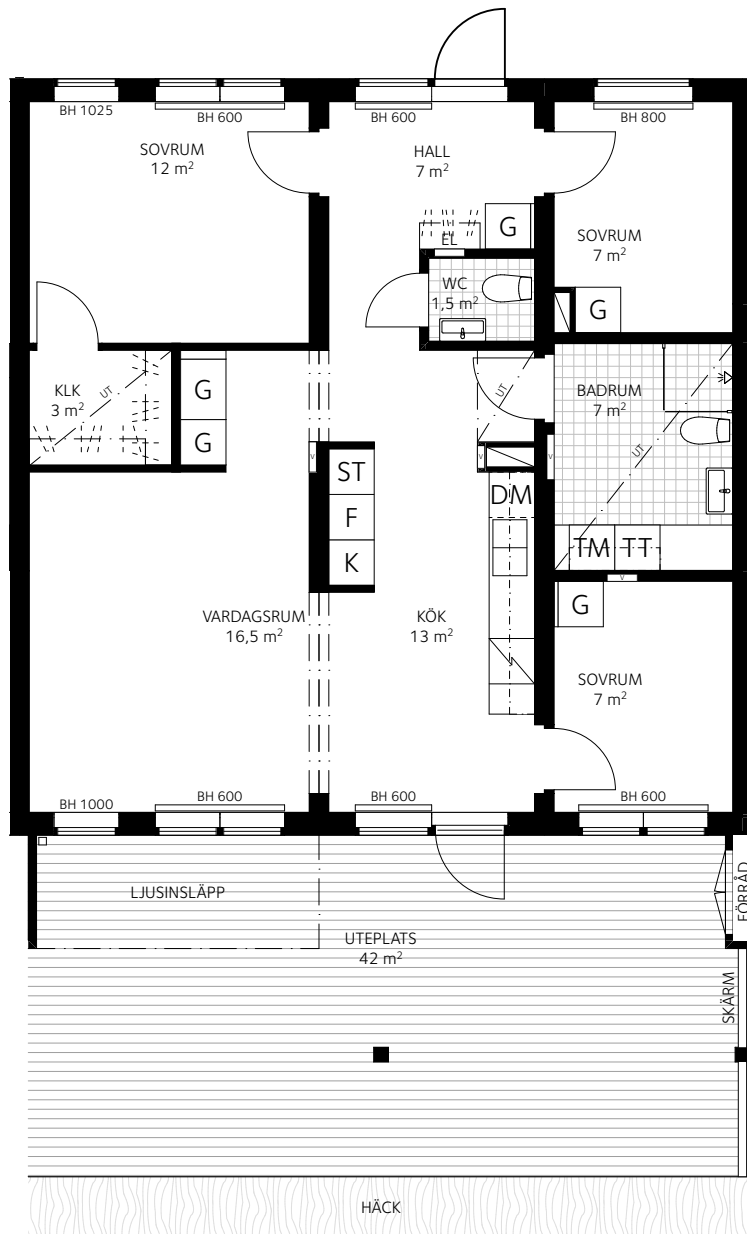

4 RoK 87 m²

Brf Entrén Hus 1, Lgh 0116

2021-09-16

TECKENFÖRKLARING SAMTLIGA LÄGENHETER

Kapphylla	Spis och ugn	TM Tvättmaskin
G Garderob	K Kyl	TT Torktumlare
L Linneskåp	F Frys	KM Kombimaskin
ST Städskåp	KF Kyl/Frys	UT Undertak, 2,3 m
KLK Klädkammare	DM Diskmaskin	BH Bröstningshöjd
Radiator	EL EL- och mediacentral	Fördelarskåp

Balk
Schakt

RUMSHÖJD 2,5 m DÄR INGET ANNAT ANGES. ANGIVNA AREOR ÄR PRELIMINÄRA, BERÄKNADE ENLIGT SVENSK STANDARD SS 20154:2009. RÄTTIGHETER TILL SMÄRRÄ ÄNDRINGAR FÖRBEHÅLLES