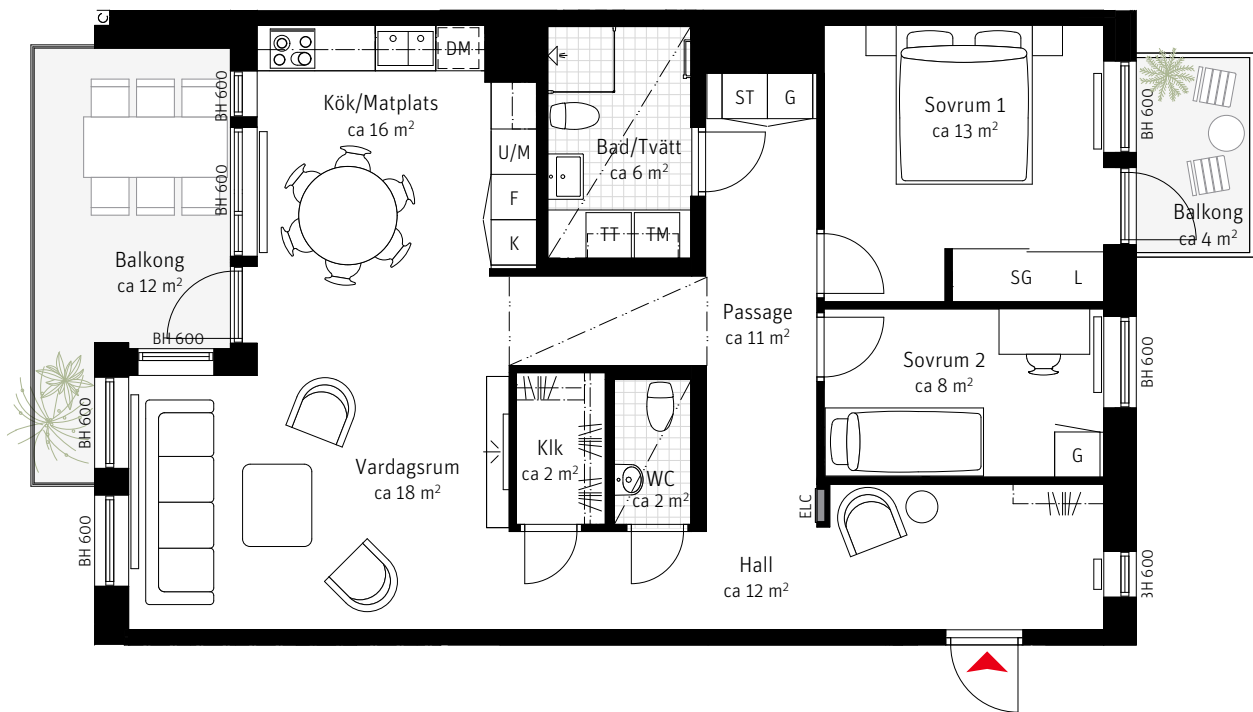

# LGH 534, 544, 554, 564, 574

## 3 ROK CA 94 KVM

SKALA 1:100

**Brf Skeppskajen**  
Takhöjd ca 2,5 m,  
om inget annat anges

**Teckenförklaringar**  
Se flik bakom sida 63

**Lägenhetsnumrering**

① Trapphus ① Våning ① Lägenhet