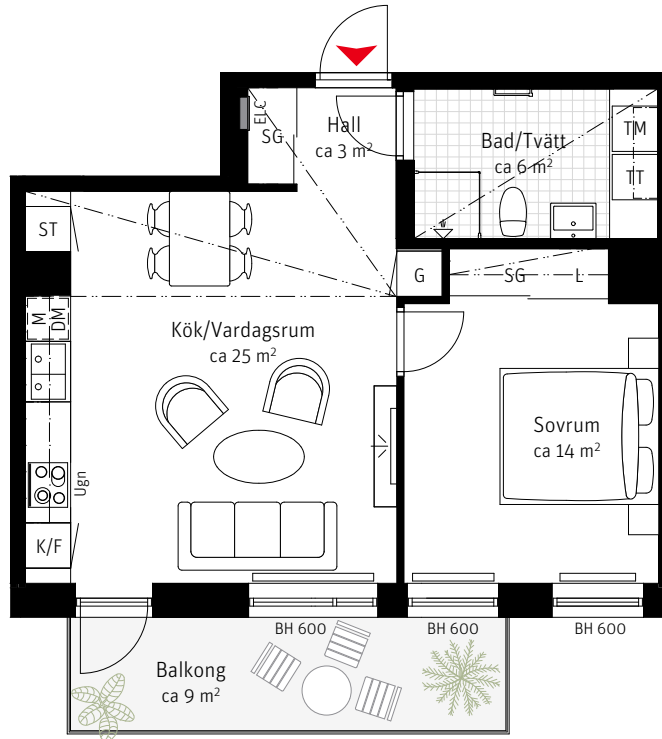

LGH 532, 542, 552, 562, 572
2 ROK CA 50 KVM

SKALA 1:100

Brf Skeppskajen
Takhöjd ca 2,5 m,
om inget annat anges

Teckenförklaringar
Se flik bakom sida 63

Lägenhetsnumrering

① Trapphus ① Våning ① Lägenhet