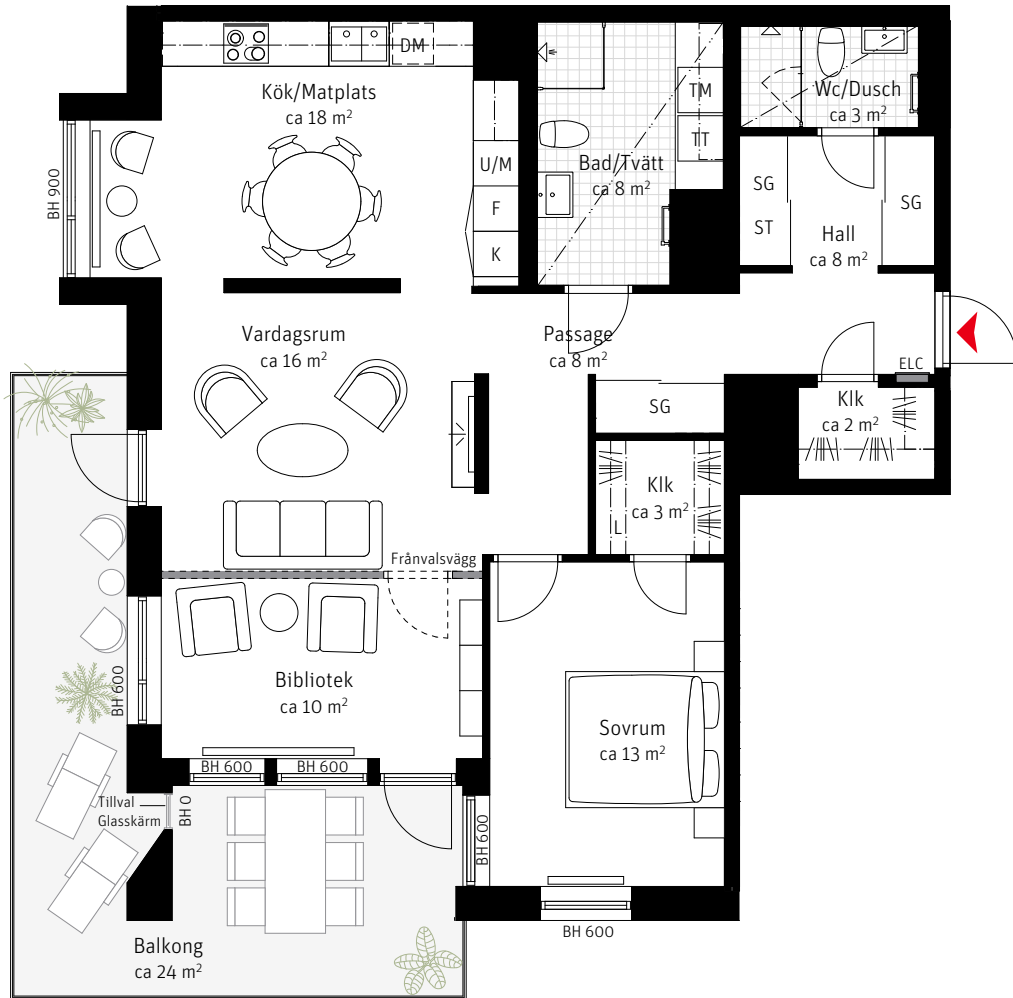

LGH 533, 543, 553, 563, 573
3 ROK CA 93 KVM

SKALA 1:100

Brf Skeppskajen
Takhöjd ca 2,5 m,
om inget annat anges

Teckenförklaringar
Se flik bakom sida 63

Lägenhetsnumrering

① Trapphus ① Våning ① Lägenhet