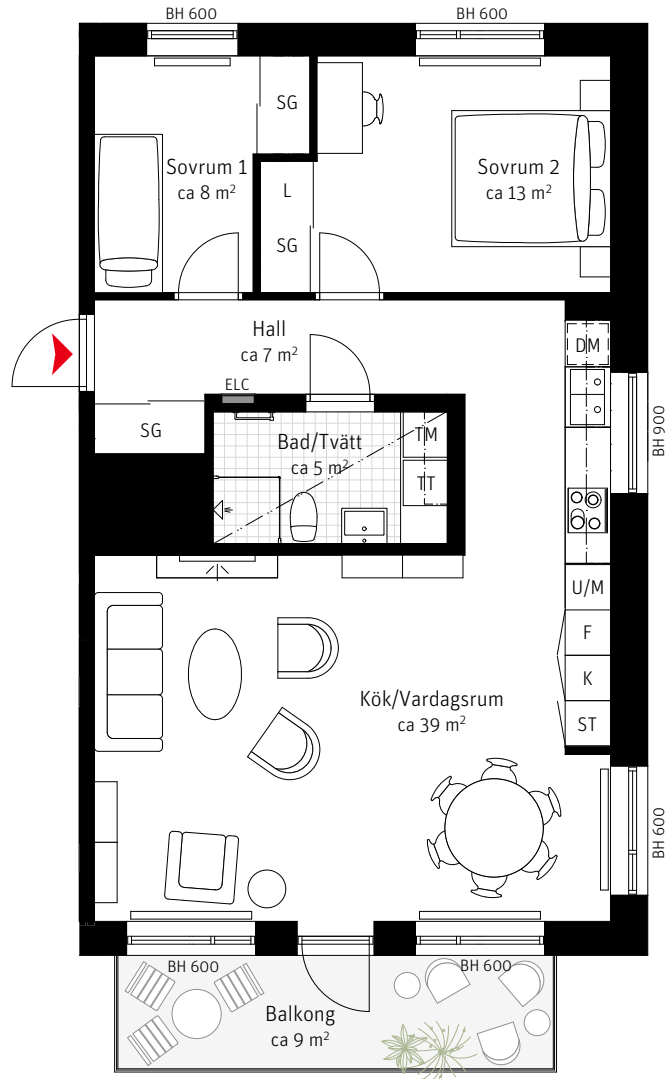

LGH 531, 541, 551, 561, 571

3 ROK CA 76 KVM

SKALA 1:100

Brf Skeppskajen
Takhöjd ca 2,5 m,
om inget annat anges

Teckenförklaringar
Se flik bakom sida 63

Lägenhetsnumrering

① Trapphus ① Våning ① Lägenhet