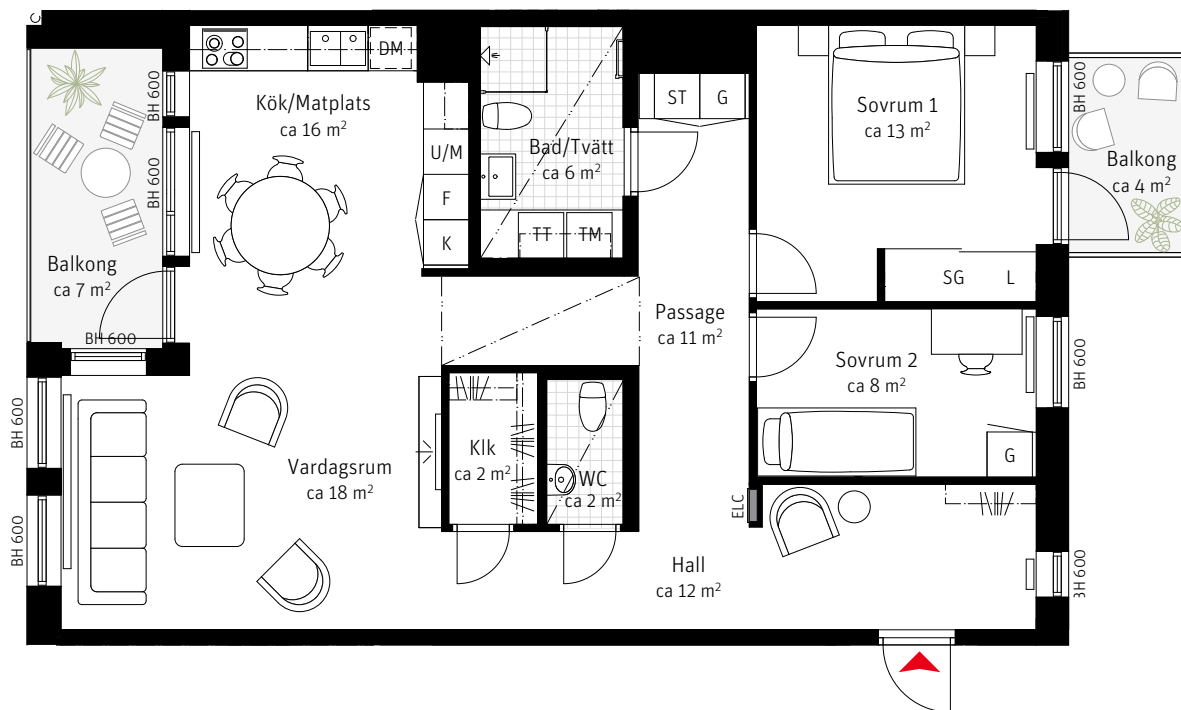

LGH 524

3 ROK CA 94 KVM

SKALA 1:100

Brf Skeppskajen
Takhöjd ca 2,5 m,
om inget annat anges

Teckenförklaringar
Se flik bakom sida 63

Lägenhetsnumrering

① Trapphus ① Våning ① Lägenhet