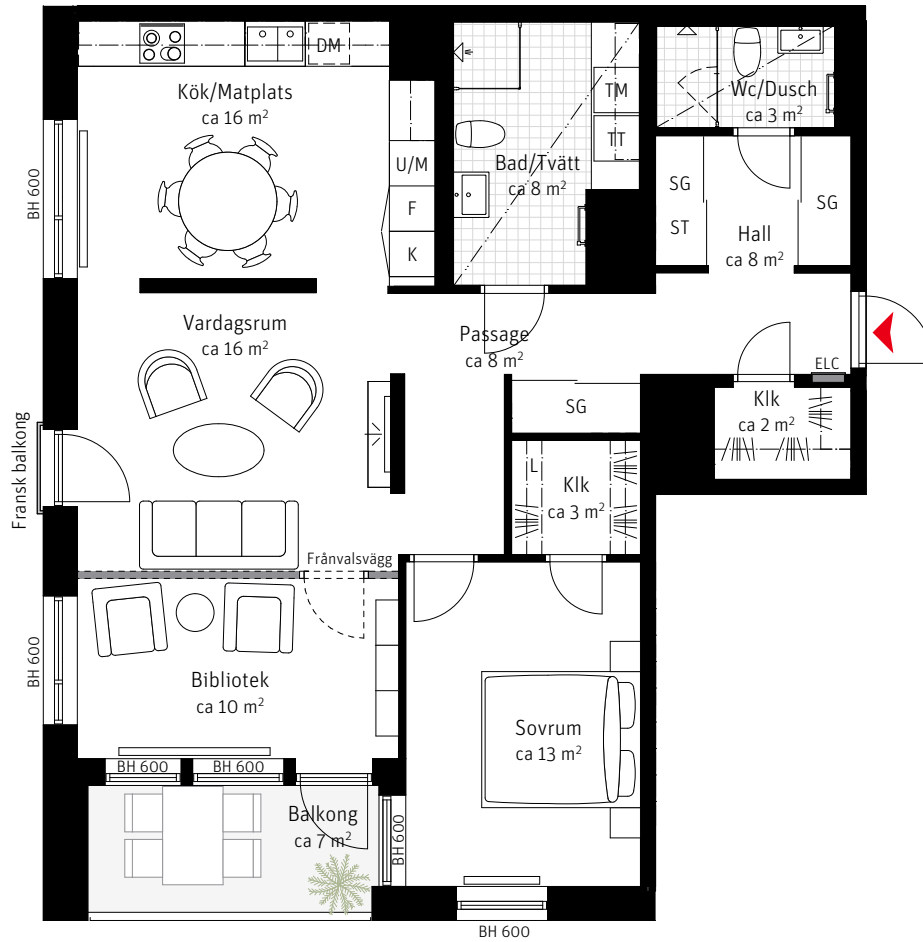

# LGH 523

## 3 ROK CA 92 KVM

SKALA 1:100

**Brf Skeppskajen**  
Takhöjd ca 2,5 m,  
om inget annat anges

**Teckenförklaringar**  
Se flik bakom sida 63

**Lägenhetsnumrering**

① Trapphus ① Våning ① Lägenhet