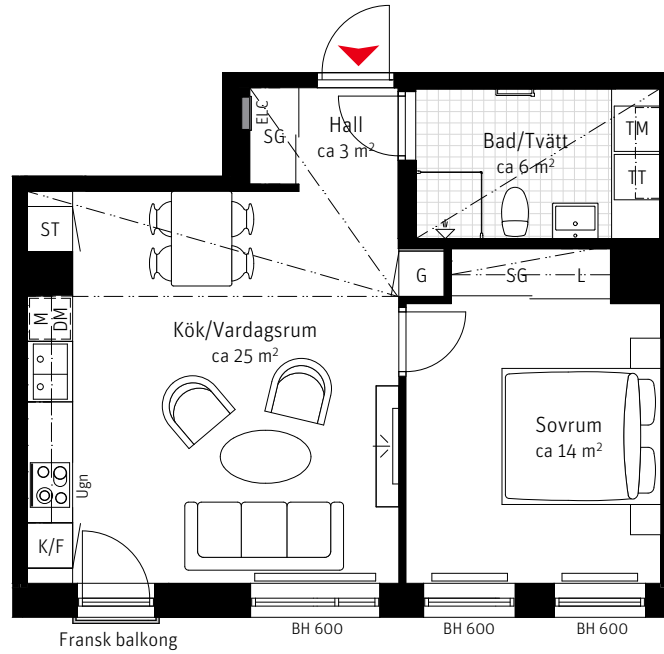

LGH 522

2 ROK CA 50 KVM

SKALA 1:100

Brf Skeppskajen
Takhöjd ca 2,5 m,
om inget annat anges

Teckenförklaringar
Se flik bakom sida 63

Lägenhetsnumrering

① Trapphus ① Våning ① Lägenhet