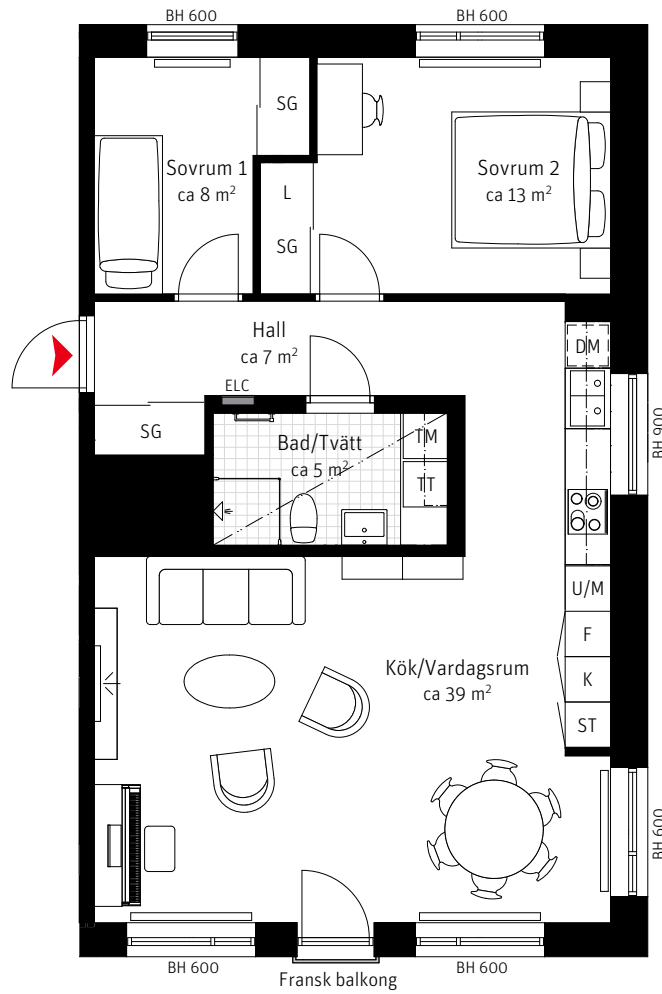

LGH 521

3 ROK CA 76 KVM

SKALA 1:100

Brf Skeppskajen
Takhöjd ca 2,5 m,
om inget annat anges

Teckenförklaringar
Se flik bakom sida 63

Lägenhetsnumrering

① Trapphus ① Våning ① Lägenhet