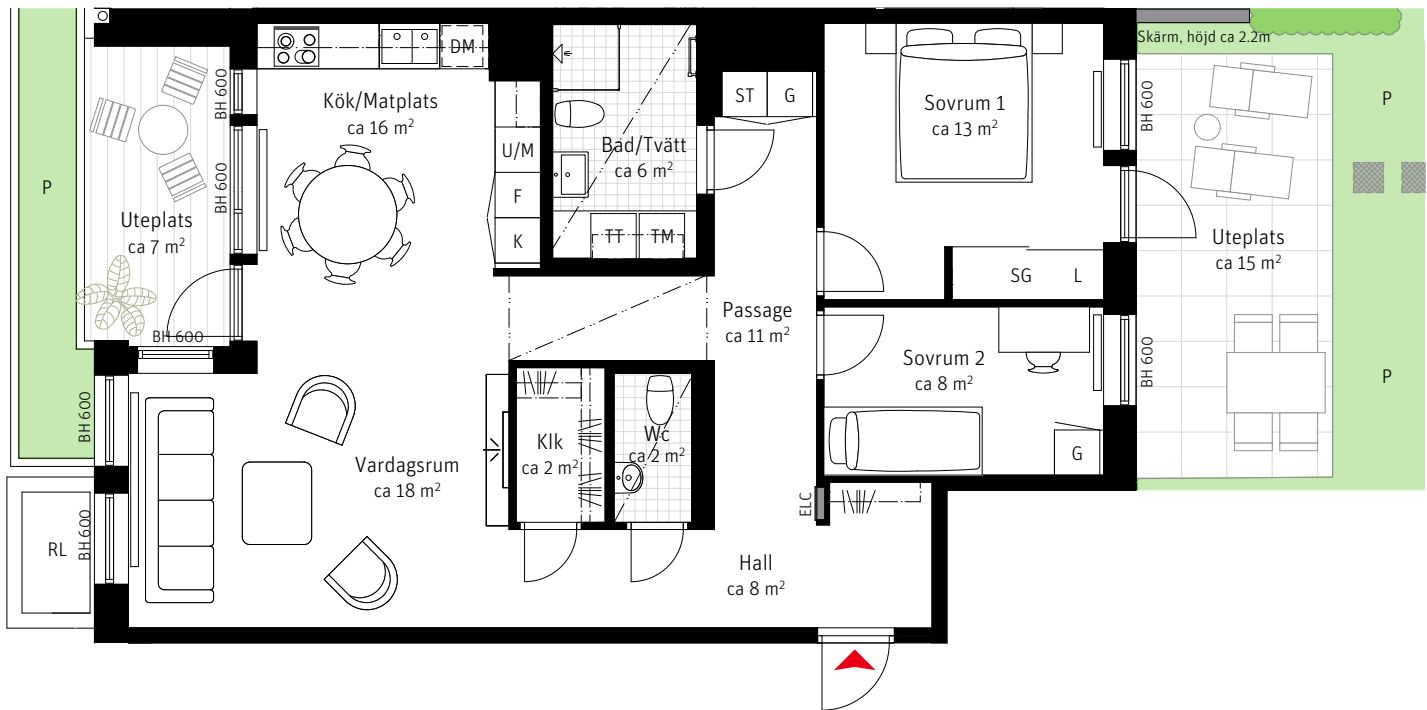

LGH 511

3 ROK CA 88 KVM

SKALA 1:100

Brf Skeppskajen
Takhöjd ca 2,5 m,
om inget annat anges

Teckenförklaringar
Se flik bakom sida 63

Lägenhetsnumrering

① Trapphus ① Våning ① Lägenhet