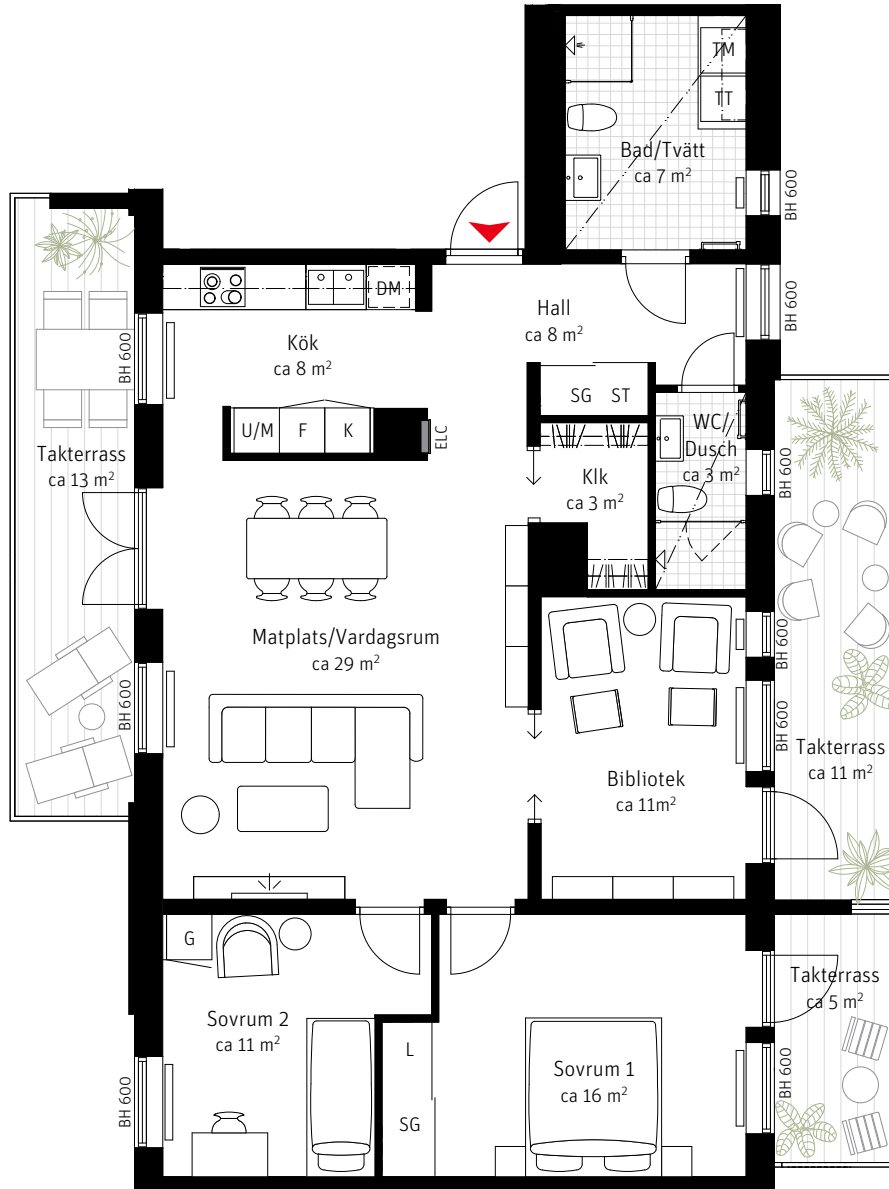

# LGH 482

## 4 ROK CA 100 KVM

SKALA 1:100

**Brf Skeppskajen**  
Takhöjd ca 2,5 m,  
om inget annat anges

**Teckenförklaringar**  
Se flik bakom sida 63

**Lägenhetsnumrering**

① Trapphus ① Våning ① Lägenhet