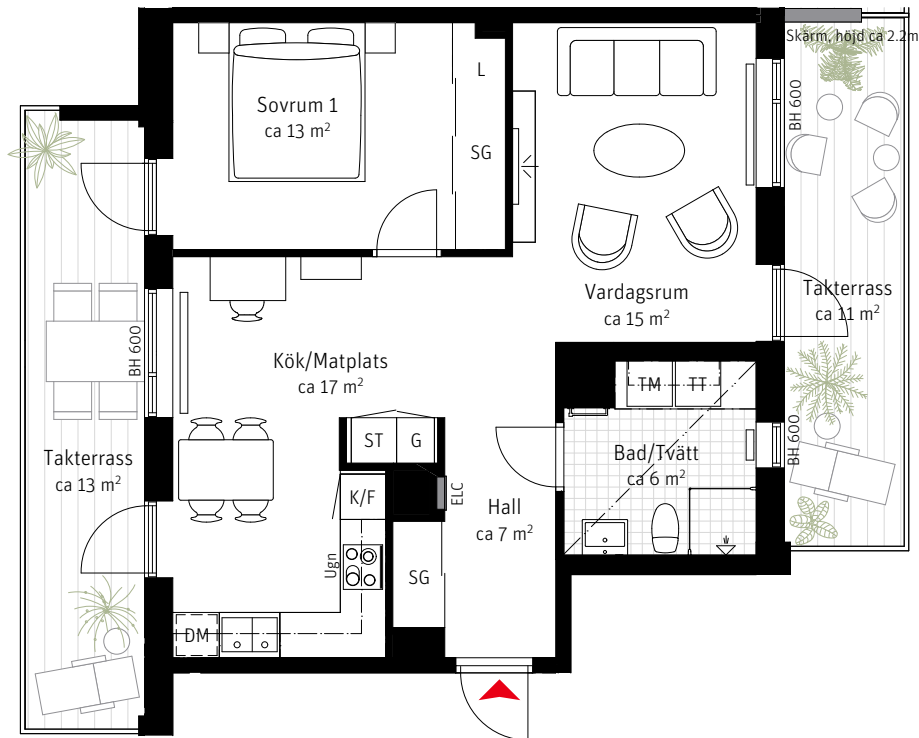

LGH 481

2 ROK CA 60 KVM

SKALA 1:100

Brf Skeppskajen
Takhöjd ca 2,5 m,
om inget annat anges

Teckenförklaringar
Se flik bakom sida 63

Lägenhetsnumrering
① Trapphus ① Våning ① Lägenhet