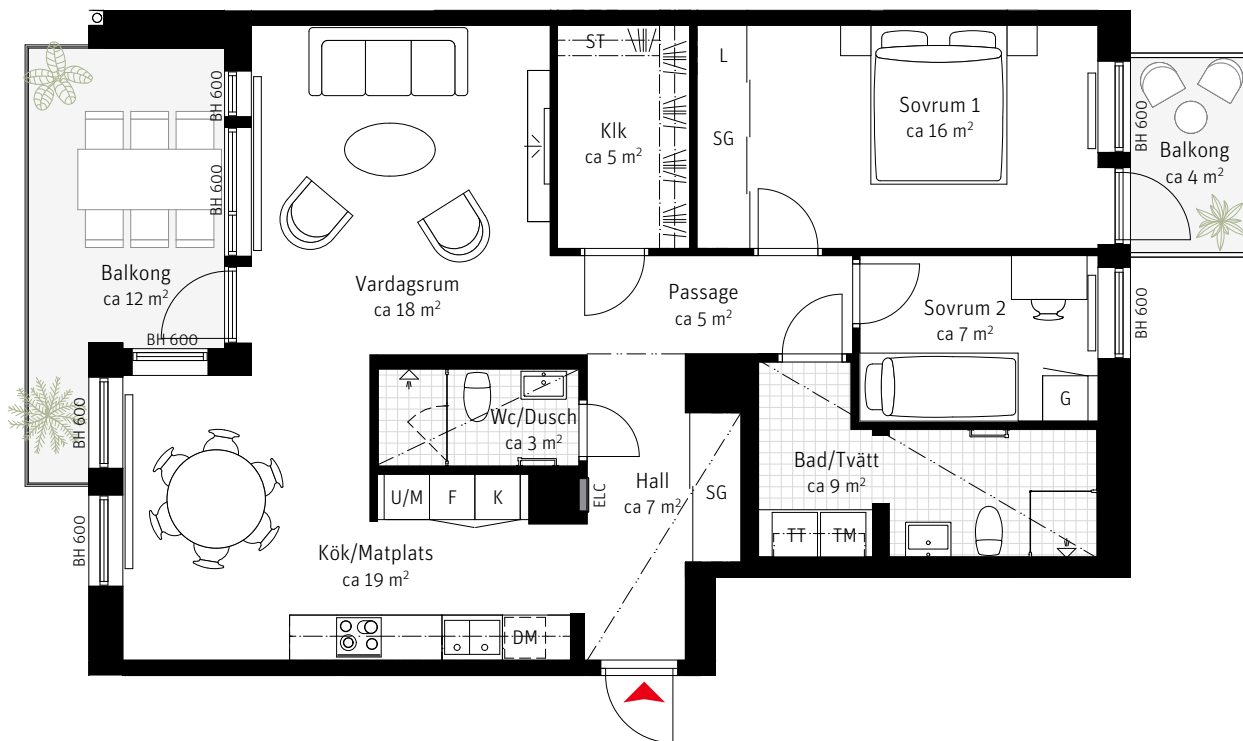

LGH 431, 441, 451, 461, 471

3 ROK CA 93 KVM

SKALA 1:100

Brf Skeppskajen
Takhöjd ca 2,5 m,
om inget annat anges

Teckenförklaringar
Se flik bakom sida 63

Lägenhetsnumrering

① Trapphus ① Våning ① Lägenhet