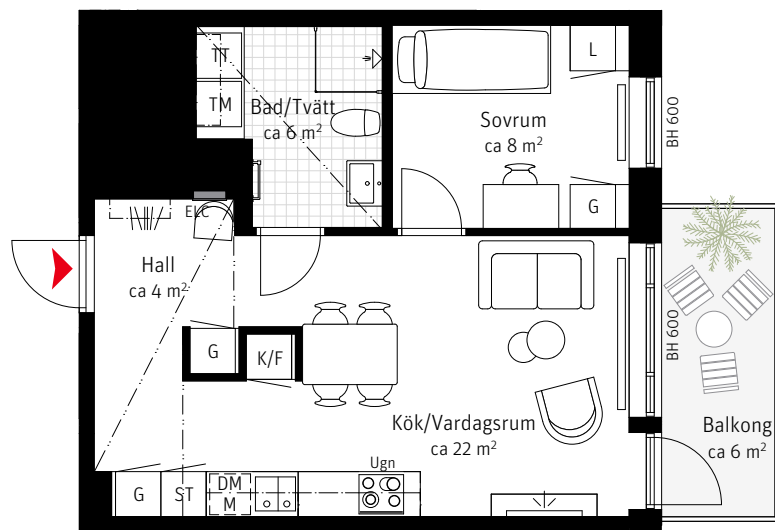

LGH 422, 432, 442  
2 ROK CA 42 KVM

SKALA 1:100

**Brf Skeppskajen**  
Takhöjd ca 2,5 m,  
om inget annat anges

**Teckenförklaringar**  
Se flik bakom sida 63

**Lägenhetsnumrering**

① Trapphus ① Våning ① Lägenhet