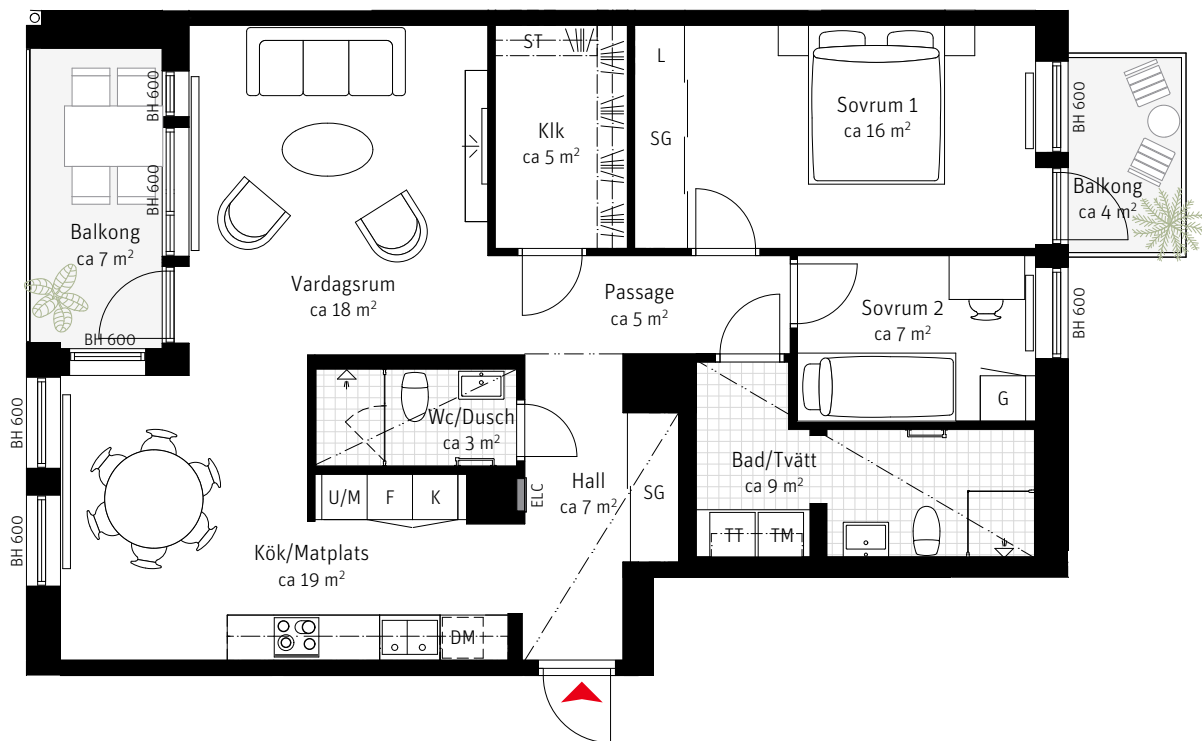

LGH 421

3 ROK CA 92 KVM

SKALA 1:100

Brf Skeppskajen
Takhöjd ca 2,5 m,
om inget annat anges

Teckenförklaringar
Se flik bakom sida 63

Lägenhetsnumrering

① Trapphus ① Våning ① Lägenhet