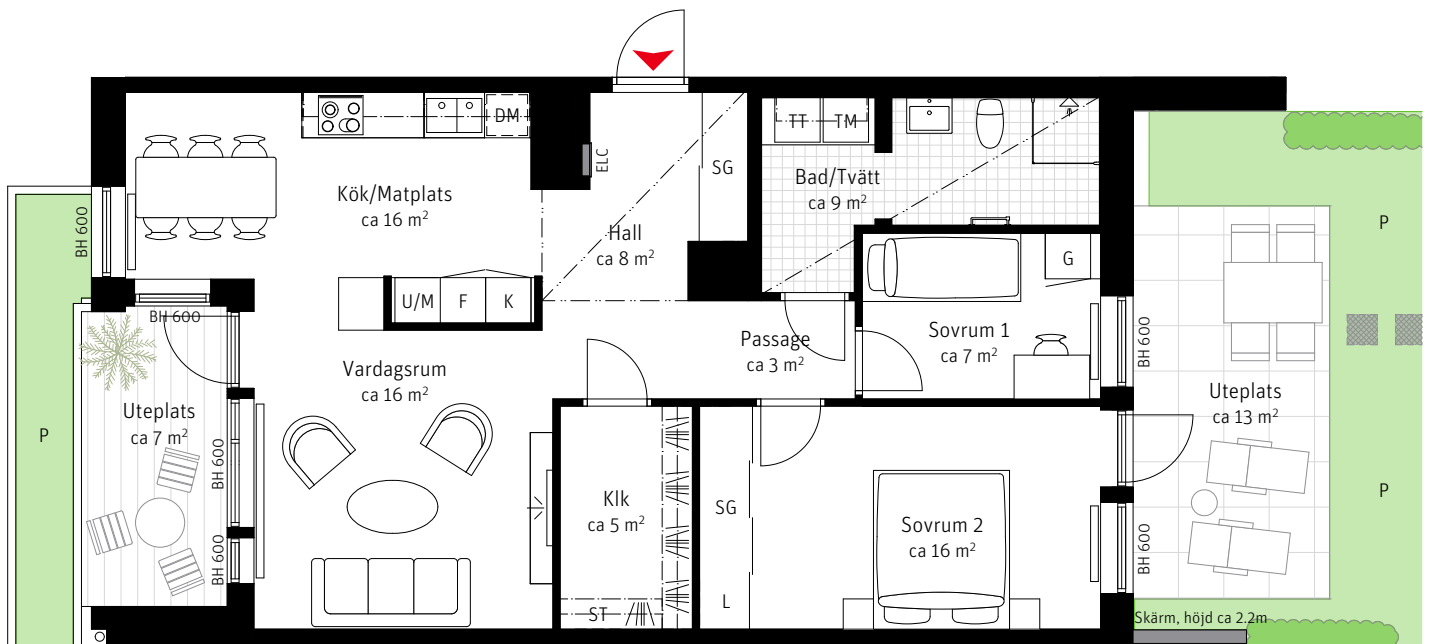

# LGH 413

## 3 ROK CA 82 KVM

SKALA 1:100

**Brf Skeppskajen**  
Takhöjd ca 2,5 m,  
om inget annat anges

**Teckenförklaringar**  
Se flik bakom sida 63

**Lägenhetsnumrering**

① Trapphus ① Våning ① Lägenhet