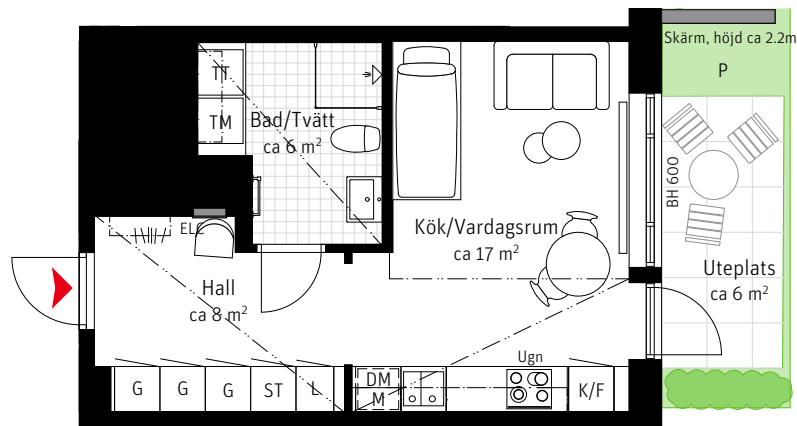

## 1 ROK CA 31 KVM

SKALA 1:100

**Brf Skeppskajen**  
Takhöjd ca 2,5 m,  
om inget annat anges

**Teckenförklaringar**  
Se flik bakom sida 63

**Lägenhetsnumrering**

① Trapphus ① Våning ① Lägenhet