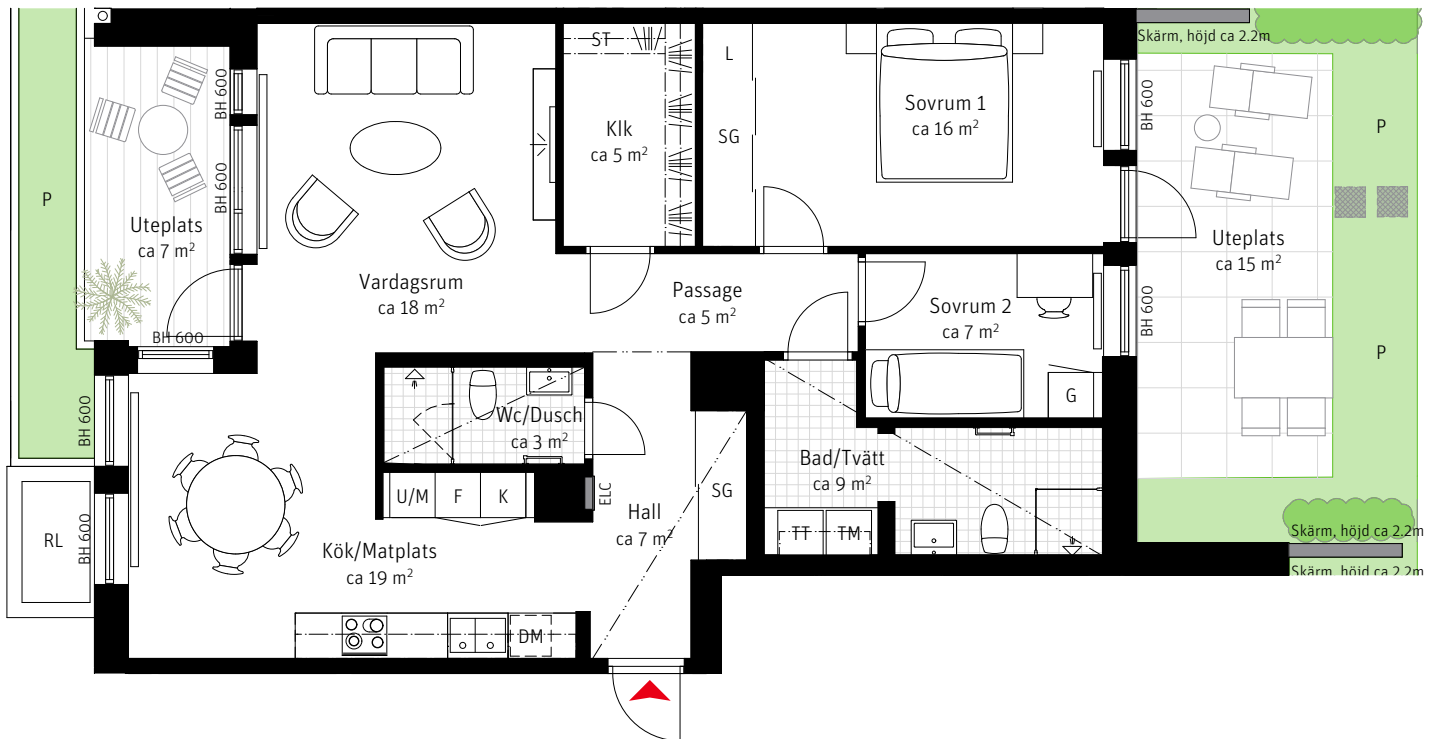

# LGH 411

## 3 ROK CA 93 KVM

SKALA 1:100

**Brf Skeppskajen**  
Takhöjd ca 2,5 m,  
om inget annat anges

**Teckenförklaringar**  
Se flik bakom sida 63

**Lägenhetsnumrering**

① Trapphus ① Våning ① Lägenhet