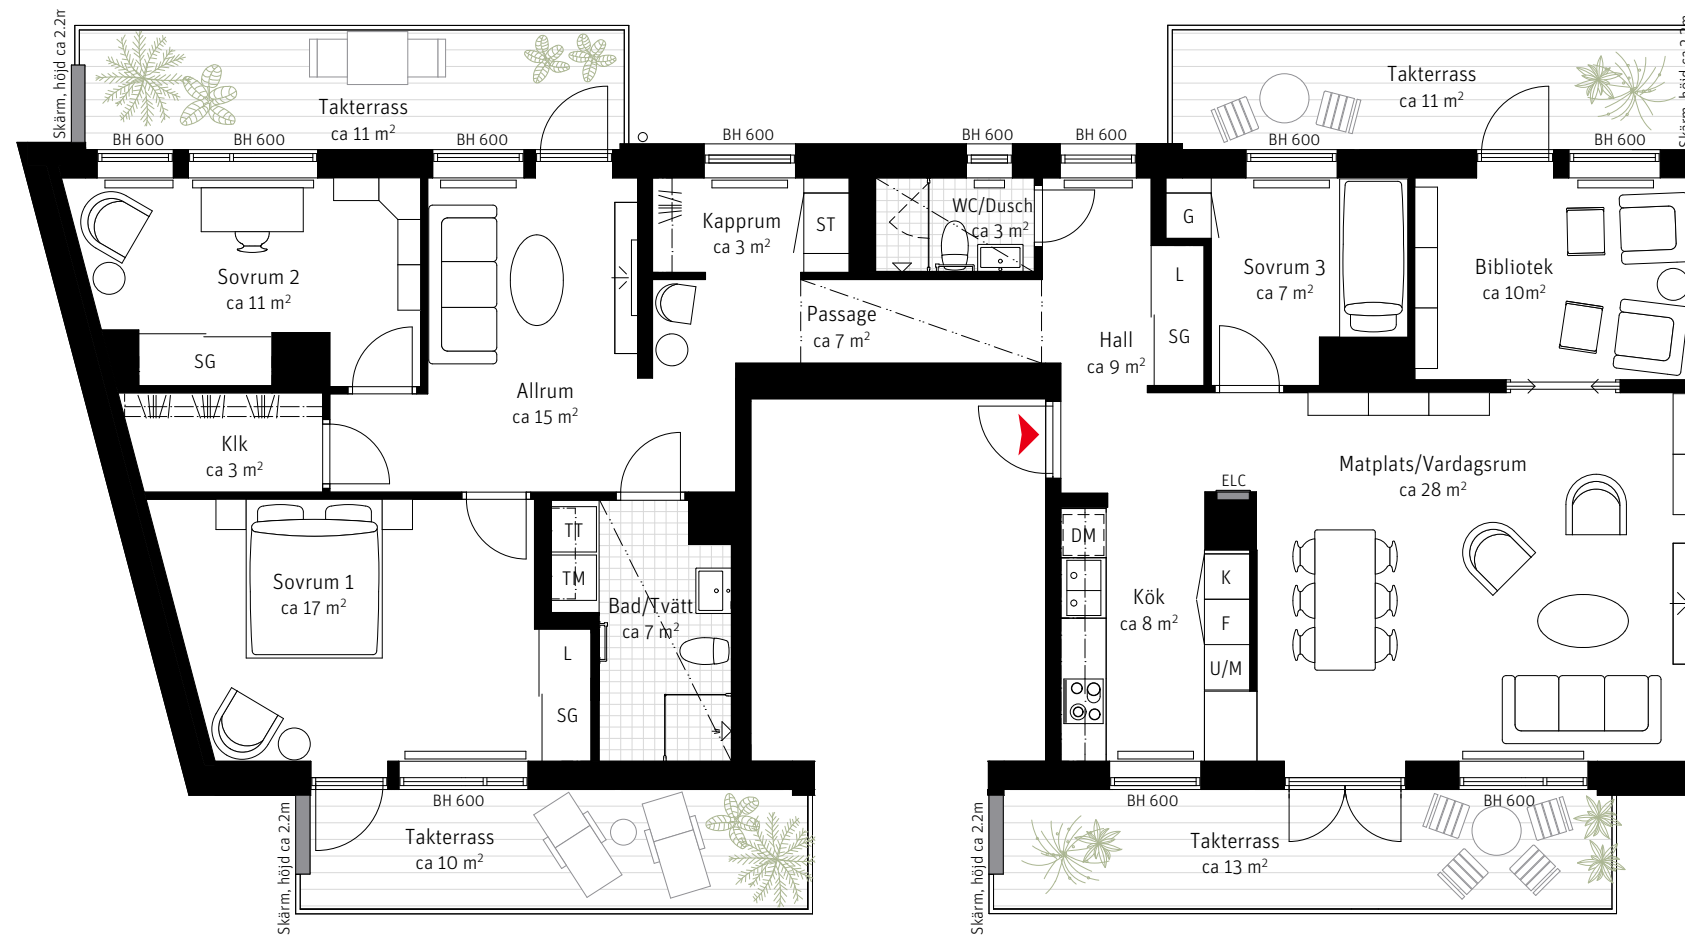

LGH 381
6 ROK CA 134 KVM

SKALA 1:100

Brf Skeppskajen
Takhöjd ca 2,5 m,
om inget annat anges

Teckenförklaringar
Se flik bakom sida 63

Lägenhetsnumrering
① Trapphus ① Våning ① Lägenhet