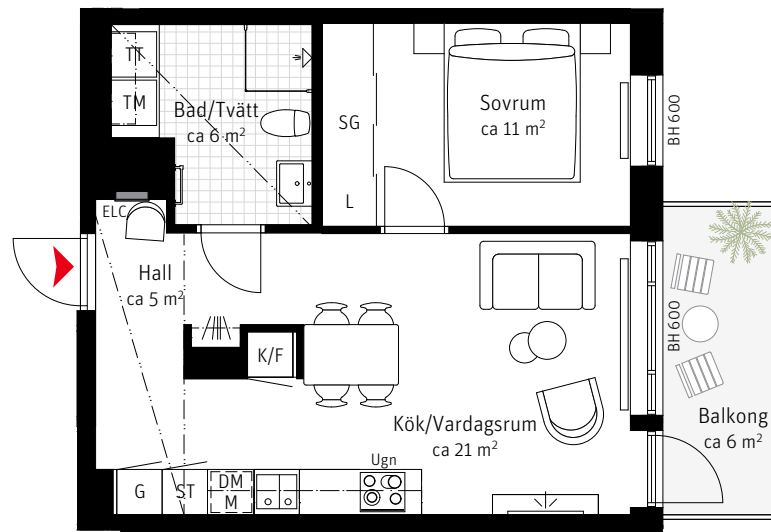

LGH 322, 332, 342

2 ROK CA 44 KVM

SKALA 1:100

Brf Skeppskajen
Takhöjd ca 2,5 m,
om inget annat anges

Teckenförklaringar
Se flik bakom sida 63

Lägenhetsnumrering

① Trapphus ① Våning ① Lägenhet