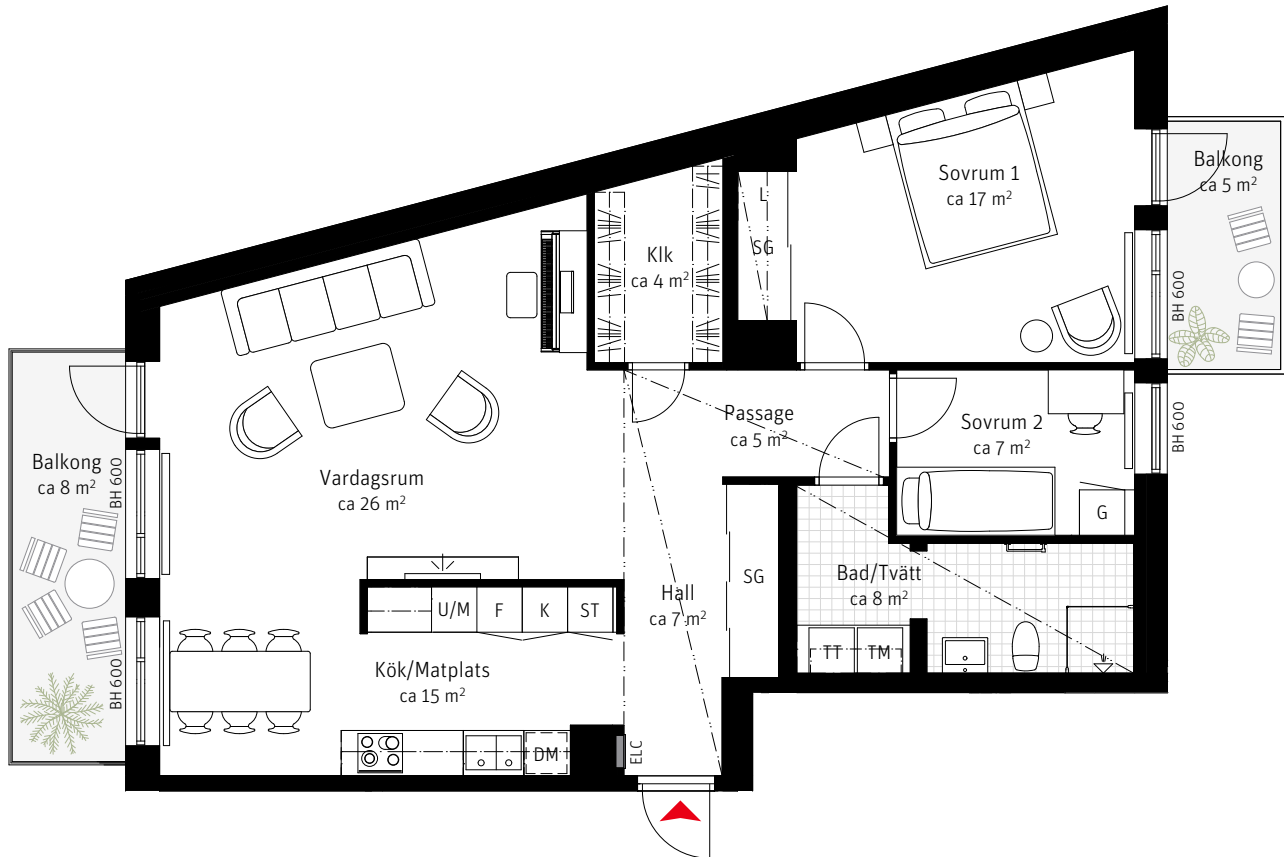

LGH 331, 341, 351, 361, 371
3 ROK CA 94 KVM

SKALA 1:100

Brf Skeppskajen
Takhöjd ca 2,5 m,
om inget annat anges

Teckenförklaringar
Se flik bakom sida 63

Lägenhetsnumrering

① Trapphus ① Våning ① Lägenhet