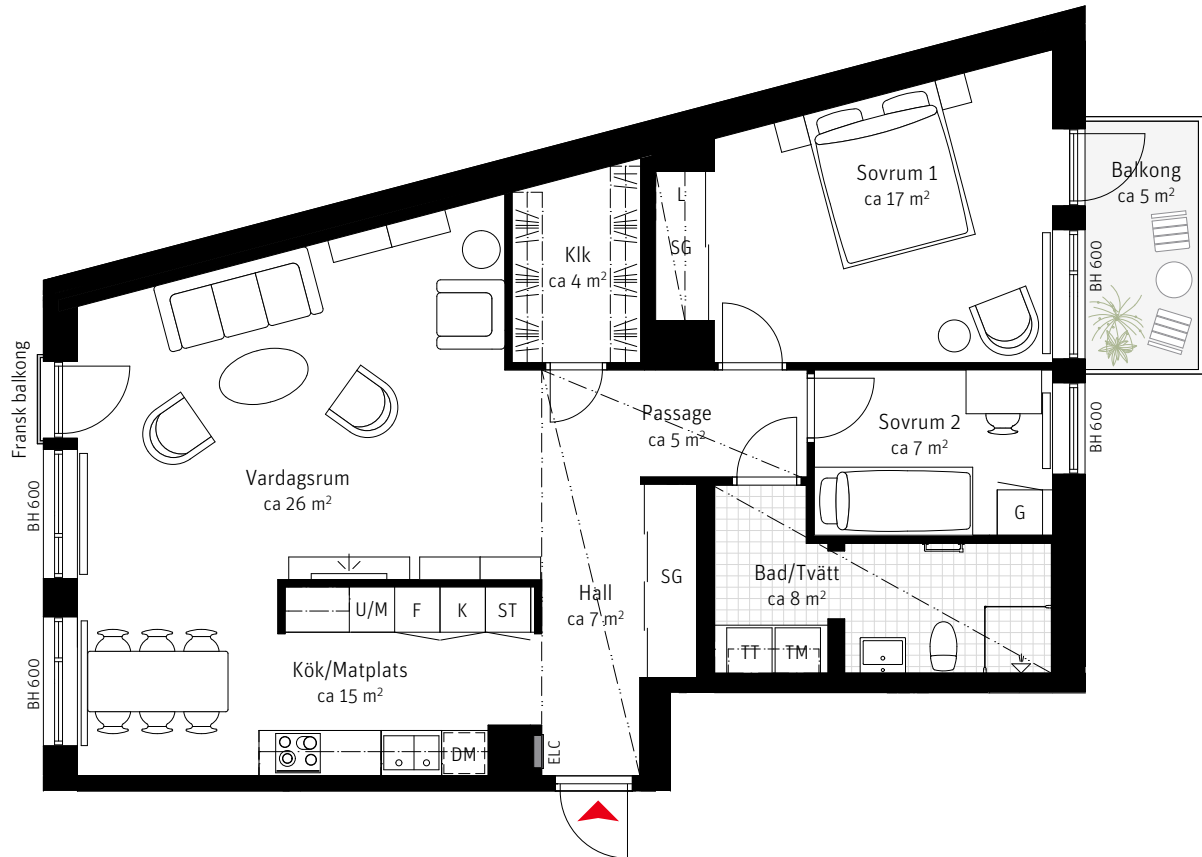

# LGH 321

## 3 ROK CA 94 KVM

SKALA 1:100

**Brf Skeppskajen**  
Takhöjd ca 2,5 m,  
om inget annat anges

**Teckenförklaringar**  
Se flik bakom sida 63

**Lägenhetsnumrering**

① Trapphus ① Våning ① Lägenhet