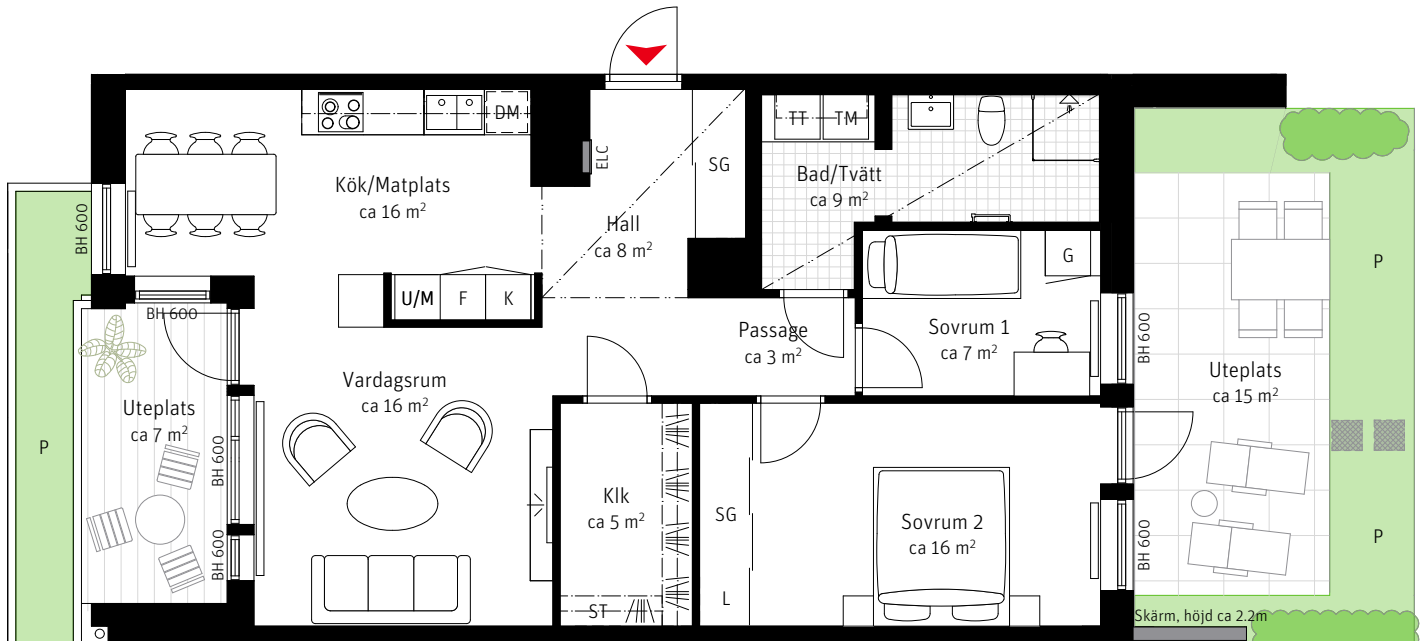

# LGH 313

## 3 ROK CA 82 KVM

SKALA 1:100

**Brf Skeppskajen**  
Takhöjd ca 2,5 m,  
om inget annat anges

**Teckenförklaringar**  
Se flik bakom sida 63

**Lägenhetsnumrering**

① Trapphus ① Våning ① Lägenhet