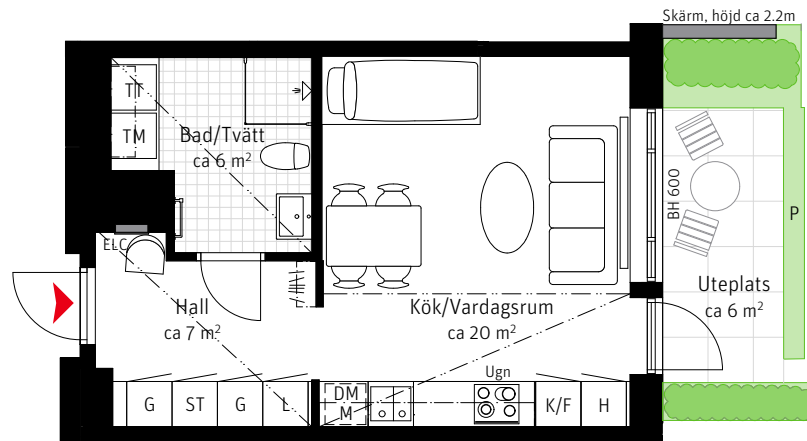

LGH 312

1 ROK CA 33 KVM

SKALA 1:100

Brf Skeppskajen
Takhöjd ca 2,5 m,
om inget annat anges

Teckenförklaringar
Se flik bakom sida 63

Lägenhetsnumrering

① Trapphus ① Våning ① Lägenhet