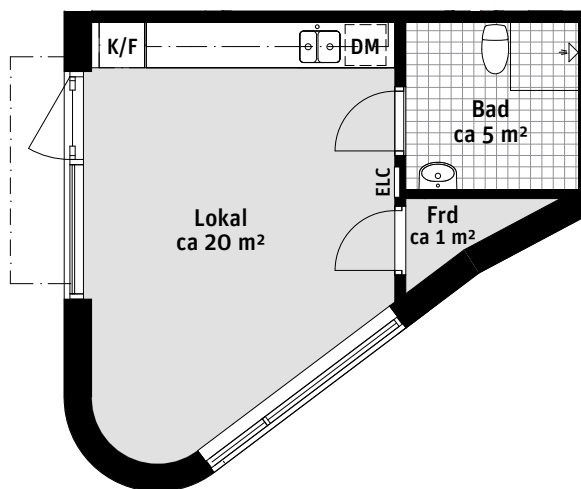

K/F Kyl/Frys

DM Diskmaskin

Överskåp

ELC Elcentral

Frd Förråd

Golvvärme standard i badrum.

### RUMSHÖJD

Ca 2.3 m i Bad och WC i övrigt ca 2.5 m om inget annat anges.

1:100