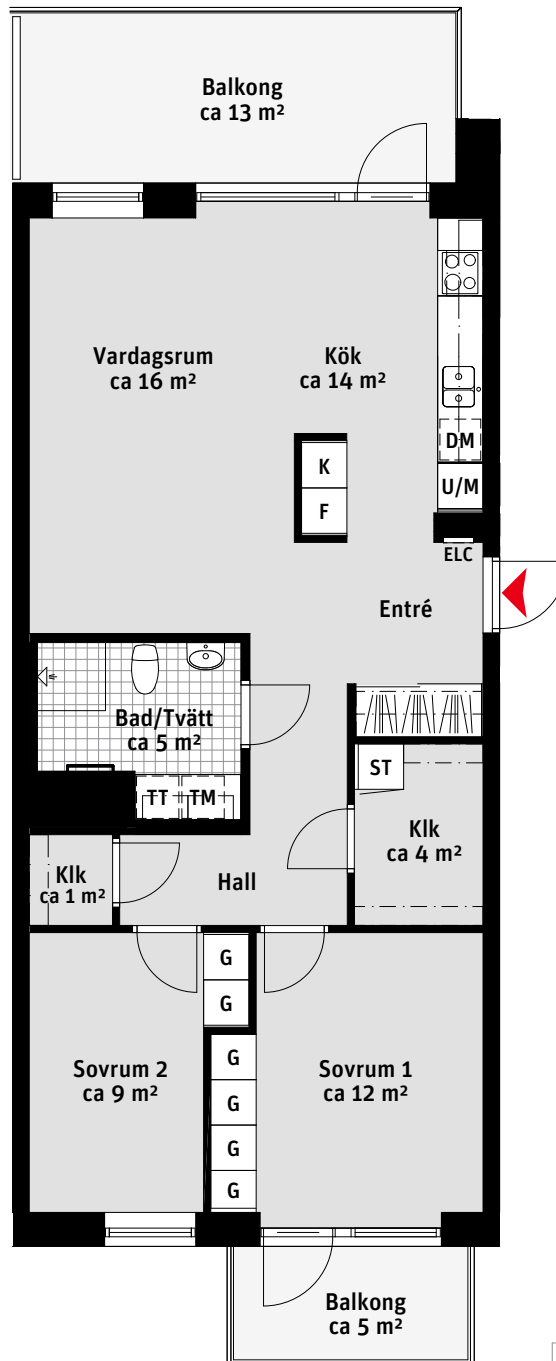

3 RoK, ca 78 m²

Brf Körsbärlunden

Lgh 1205, 1305, 1405,
1505, 1605, 1704, 1804

- K Kylskåp
- F Frys
-  Inbyggnadshäll
- U/M Ugn/Mikro
- DM Diskmaskin
-  Överskåp
- TM Tvättmaskin
- TT Torktumlare
-  Handdukstork
- G Garderob
- ST Städsåp
- Klk Klädkammare
- ELC Elcentral
-  Kapphylla

Golvvärme standard i badrum.

LÄGENHETSNUMRERING

RUMSHÖJD

Ca 2.3 m i Bad och WC i övrigt ca 2.5 m om inget annat anges.

1:100