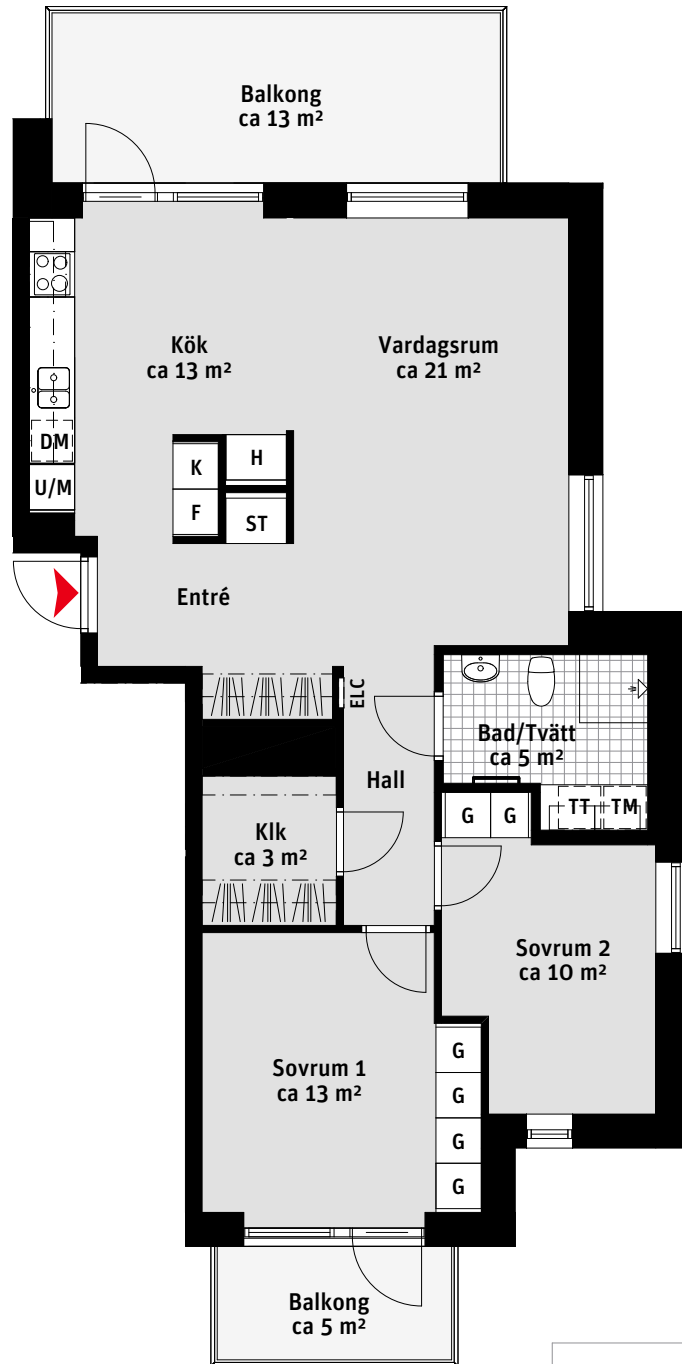

3 RoK, ca 80 m²

Brf Körsbärlunden

Lgh 1202, 1302,
1402, 1502, 1602

- K Kylskåp
- F Frys
- Inbyggnadshäll
- U/M Ugn/Mikro
- DM Diskmaskin
- Överskåp
- TM Tvättmaskin
- TT Torktumlare
- Handduktork
- G Garderob
- ST Städsåp
- H Högsåp
- Klk Klådkammare
- ELC Elcentral
- Kapphylla

Golvvärme standard i badrum.

LÄGENHETSNUMRERING

RUMSHÖJD

Ca 2.3 m i Bad och WC i övrigt ca 2.5 m om inget annat anges.

1:100