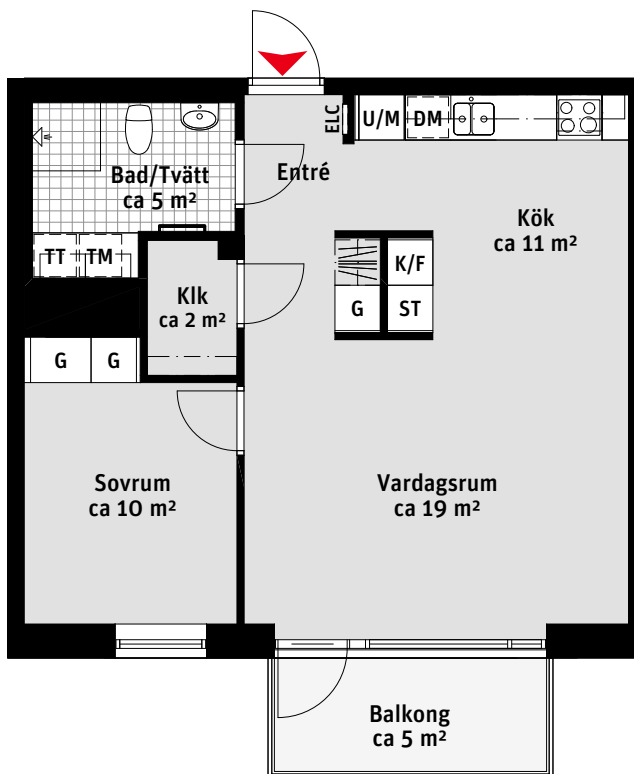

2 RoK, ca 55 m²

Brf Körsbärlunden

Lgh 1204, 1304, 1404,
1504, 1604, 1703, 1803

- K/F Kyl/Frys
- Inbyggnadshäll
- U/M Ugn/Mikro
- DM Diskmaskin
- Överskåp
- TM Tvättmaskin
- TT Torktumlare
- Handdukstork
- G Garderob
- ST Städskåp
- Klk Klädkammare
- ELC Elcentral
- Kapphylla

Golvvärme standard i badrum.

LÄGENHETSNUMRERING

RUMSHÖJD

Ca 2.3 m i Bad och WC i övrigt ca 2.5 m om inget annat anges.

1:100