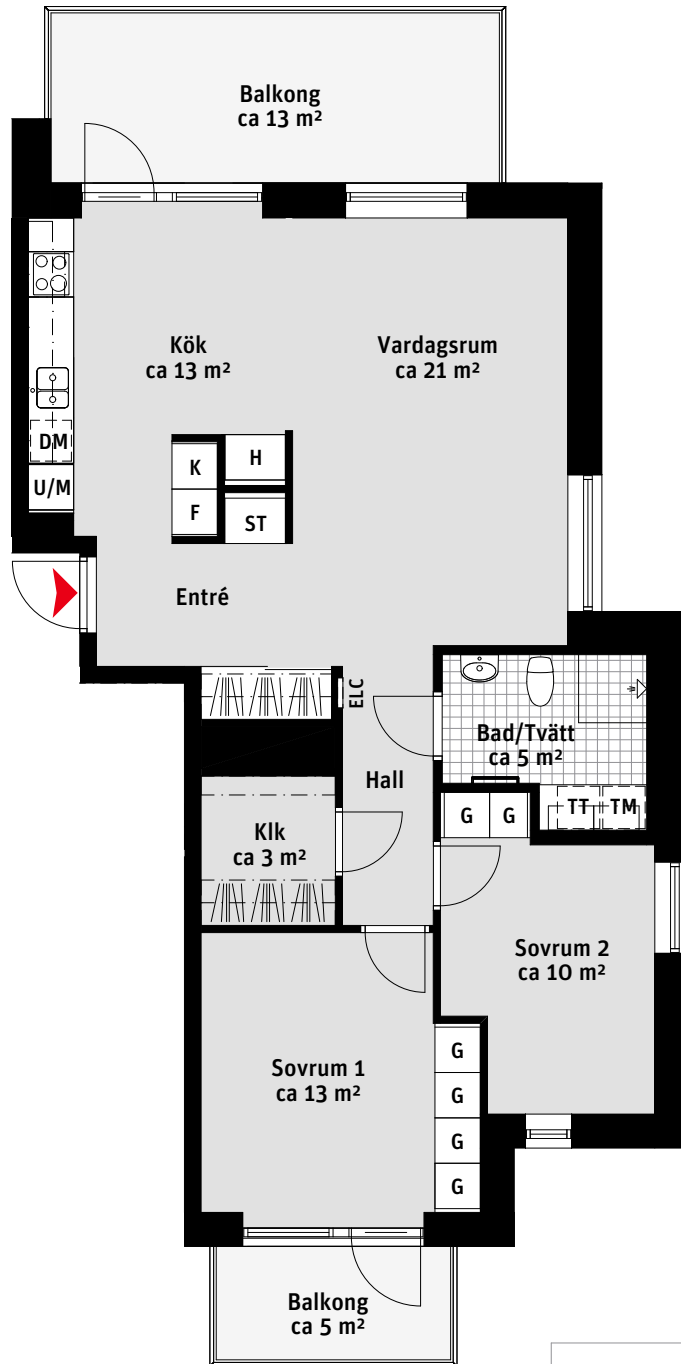

3 RoK, ca 80 m²

Brf Körsbärlunden

Lgh 1202, 1302,
1402, 1502, 1602

- K Kylskåp
- F Frys
-  Inbyggnadshäll
- U/M Ugn/Mikro
- DM Diskmaskin
-  Överskåp
- TM Tvättmaskin
- TT Torktumlare
-  Handdukstork
- G Garderob
- ST Städsåp
- H Högsåp
- Klk Klädåp
- ELC Elcentral
-  Kapphylla med skjutdörrar

Golvvärme standard i badrum.

LÄGENHETSNUMRERING

RUMSHÖJD

Ca 2.3 m i Bad och WC i övrigt ca 2.5 m om inget annat anges.

1:100