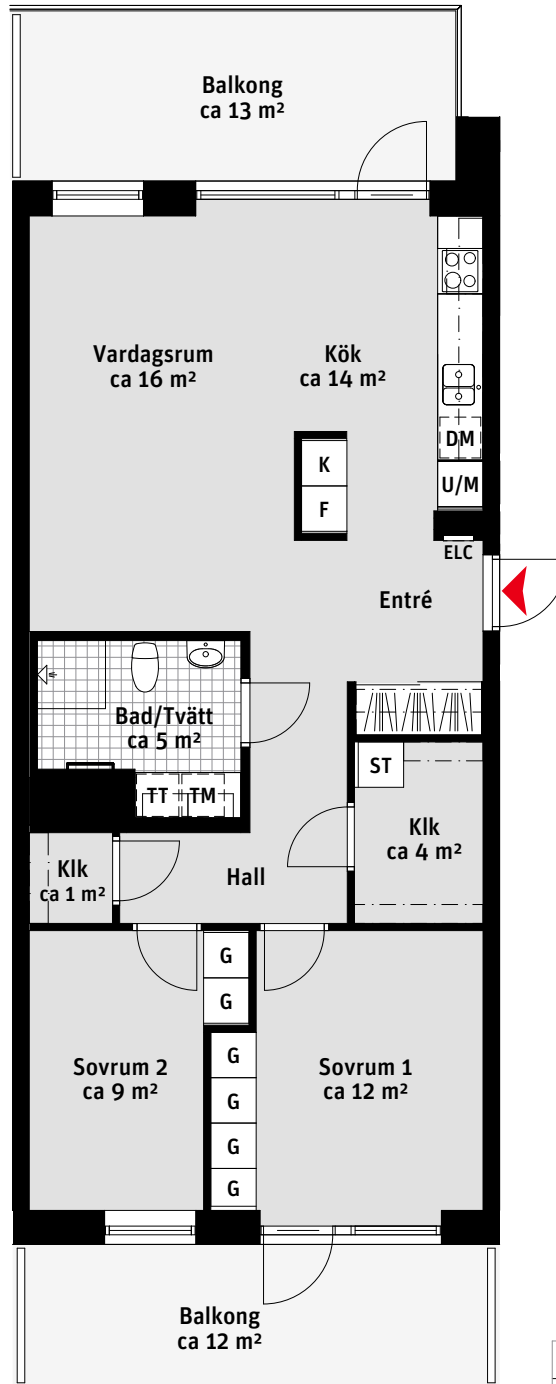

# 3 RoK, ca 78 m<sup>2</sup>

## Brf Körsbärlunden Lgh 1105

- K Kylskåp
- F Frys
- Inbyggnadshäll
- U/M Ugn/Mikro
- DM Diskmaskin
- Överskåp
- TM Tvättmaskin
- TT Torktumlare
- Handdukstork
- G Garderob
- ST Städsåp
- Klk Klädkammare
- ELC Elcentral
- Kapphylla med skjutdörrar

### LÄGENHETSNUMRERING

### RUMSHÖJD

Ca 2.3 m i Bad och WC i övrigt ca 2.5 m om inget annat anges.

1:100

Brf Körsbärlunden

Versionsdatum 20190905