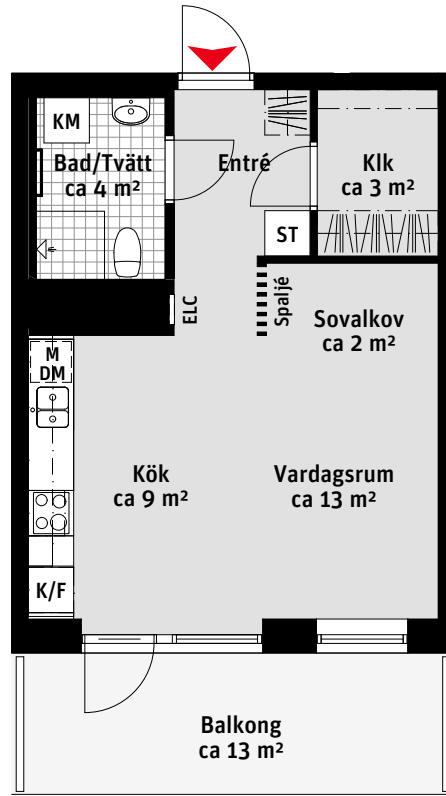

1 RoK, ca 37 m²

Brf Körsbärlunden Lgh 1103

- K/F Kyl/Frys
-  Inbyggnadshäll
- M Mikrovågsugn
- DM Diskmaskin
- Överskåp
- Handdukstork
- KM Kombimaskin med tvätt och torktumlare
- ST Städskåp
- Klk Klädkammare
- ELC Elcentral
-  Kapphylla

Golvvärme standard i badrum.

LÄGENHETSNUMRERING

RUMSHÖJD

Ca 2.3 m i Bad och WC i övrigt ca 2.5 m om inget annat anges.

1:100